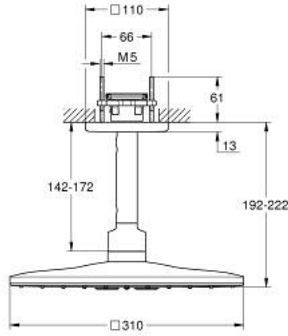

26 481 A00 RAINSHOWER SMARTACTİVE 310 CUBE TEPE DUŞU SETİ 142 MM, 2 AKIŞLI

ÜRÜN AÇIKLAMASI

- Renk: hard graphite
- Rainshower tepe duşu SmartActive 310 Cube
- 2 akış şekli: GROHE PureRain, ActiveRain
- 142 mm dikey duş kolu
- GROHE DreamSpray mükemmel akış
- GROHE LongLife kaplama
- GROHE SpeedClean kireç kırıcı sistem
- uzun ömür için Inner WaterGuide
- 26 483 veya 26 484 iç gövdeyle sipariş verilir - ayrı olarak sipariş edilir