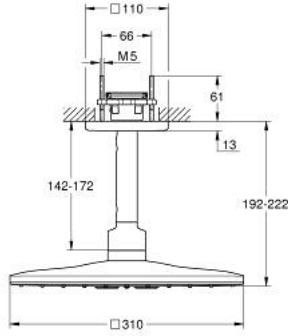

26 481 000 RAINSHOWER SMARTACTİVE 310 CUBE TEPE DUŞU SETİ 142 MM, 2 AKIŞLI

ÜRÜN AÇIKLAMASI

- Renk: krom
- Rainshower tepe duşu SmartActive 310 Cube
- 2 akış şekli: GROHE PureRain, ActiveRain
- 142 mm dikey duş kolu
- GROHE DreamSpray mükemmel akış
- GROHE LongLife kaplama
- GROHE SpeedClean kireç kırıcı sistem
- uzun ömür için Inner WaterGuide
- 26 483 veya 26 484 iç gövdeyle sipariş verilir - ayrı olarak sipariş edilir