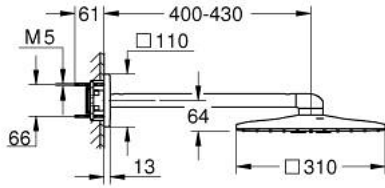

26 479 MS0 RAINSHOWER SMARTACTIVE 310 CUBE TEPE DUŞU SETİ 430 MM, 2 AKIŞLI

ÜRÜN AÇIKLAMASI

- Renk: satin steel
- Rainshower tepe duşu SmartActive 310 Cube
- 2 akış şekli: GROHE PureRain, ActiveRain
- 430 mm yatay duş kolu
- GROHE DreamSpray mükemmel akış
- GROHE LongLife kaplama
- GROHE SpeedClean kireç kırıcı sistem
- uzun ömür için Inner WaterGuide
- 26 483 veya 26 484 iç gövdeyle sipariş verilir - ayrı olarak sipariş edilir