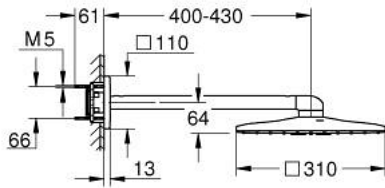

## 26 479 MG0 RAINSHOWER SMARTACTİVE 310 CUBE TEPE DUŞU SETİ 430 MM, 2 AKIŞLI

### ÜRÜN AÇIKLAMASI

- Renk: satin graphite
- Rainshower tepe duşu SmartActive 310 Cube
- 2 akış şekli: GROHE PureRain, ActiveRain
- 430 mm yatay duş kolu
- GROHE DreamSpray mükemmel akış
- GROHE LongLife kaplama
- GROHE SpeedClean kireç kırıcı sistem
- uzun ömür için Inner WaterGuide
- 26 483 veya 26 484 iç gövdeyle sipariş verilir - ayrı olarak sipariş edilir