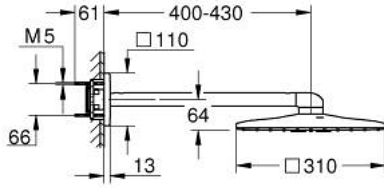

26 479 LS0 RAINSHOWER SMARTACTİVE 310 CUBE TEPE DUŞU SETİ 430 MM, 2 AKIŞLI

ÜRÜN AÇIKLAMASI

- Renk: ay beyazı
- Rainshower SmartActive 310 Cube tepe duşu, ay beyazı spreyl plakası
- 2 akış şekli: GROHE PureRain, ActiveRain
- 430 mm yatay duş kolu
- GROHE DreamSpray mükemmel akış
- GROHE LongLife kaplama
- GROHE SpeedClean kireç kırıcı sistem
- uzun ömür için Inner WaterGuide
- 26 483 veya 26 484 iç gövdeyle sipariş verilir - ayrı olarak sipariş edilir