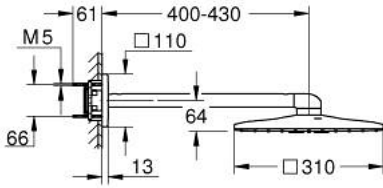

## 26 479 DL0 RAINSHOWER SMARTACTİVE 310 CUBE TEPE DUŞU SETİ 430 MM, 2 AKIŞLI

### ÜRÜN AÇIKLAMASI

- Renk: brushed warm sunset
- Rainshower tepe duşu SmartActive 310 Cube
- 2 akış şekli: GROHE PureRain, ActiveRain
- 430 mm yatay duş kolu
- GROHE DreamSpray mükemmel akış
- GROHE LongLife kaplama
- GROHE SpeedClean kireç kırıcı sistem
- uzun ömür için Inner WaterGuide
- 26 483 veya 26 484 iç gövdeyle sipariş verilir - ayrı olarak sipariş edilir