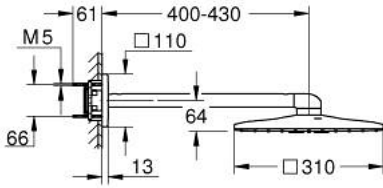

## 26 479 DC0 RAINSHOWER SMARTACTİVE 310 CUBE TEPE DUŞU SETİ 430 MM, 2 AKIŞLI

### ÜRÜN AÇIKLAMASI

- Renk: paslanmaz çelik
- Rainshower tepe duşu SmartActive 310 Cube
- 2 akış şekli: GROHE PureRain, ActiveRain
- 430 mm yatay duş kolu
- GROHE DreamSpray mükemmel akış
- GROHE LongLife kaplama
- GROHE SpeedClean kireç kırıcı sistem
- uzun ömür için Inner WaterGuide
- 26 483 veya 26 484 iç gövdeyle sipariş verilir - ayrı olarak sipariş edilir