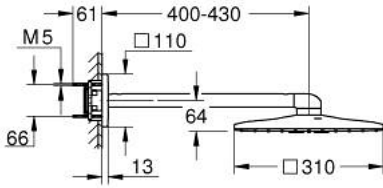

## 26 479 AL0 RAINSHOWER SMARTACTİVE 310 CUBE TEPE DUŞU SETİ 430 MM, 2 AKIŞLI

### ÜRÜN AÇIKLAMASI

- Renk: brushed hard graphite
- Rainshower tepe duşu SmartActive 310 Cube
- 2 akış şekli: GROHE PureRain, ActiveRain
- 430 mm yatay duş kolu
- GROHE DreamSpray mükemmel akış
- GROHE LongLife kaplama
- GROHE SpeedClean kireç kırıcı sistem
- uzun ömür için Inner WaterGuide
- 26 483 veya 26 484 iç gövdeyle sipariş verilir - ayrı olarak sipariş edilir