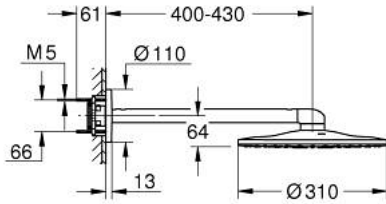

26 475 LS0 RAINSHOWER SMARTACTİVE 310 TEPE DUŞU SETİ 430 MM, 2 AKIŞLI

ÜRÜN AÇIKLAMASI

- Renk: ay beyazı
- Rainshower tepe duşu 310 SmartActive, ay beyazı plakası
- 2 akış şekli: GROHE PureRain, ActiveRain
- 430 mm yatay duş kolu
- GROHE DreamSpray mükemmel akış
- GROHE LongLife kaplama
- GROHE SpeedClean kireç kırıcı sistem
- uzun ömür için Inner WaterGuide
- 26 483 veya 26 484 iç gövdeyle sipariş verilir - ayrı olarak sipariş edilir