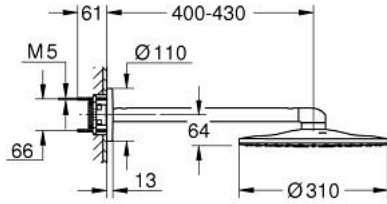

## 26 475 GN0 RAINSHOWER SMARTACTİVE 310 TEPE DUŞU SETİ 430 MM, 2 AKIŞLI

### ÜRÜN AÇIKLAMASI

- Renk: brushed cool sunrise
- Rainshower tepe duşu SmartActive 310
- 2 akış şekli: GROHE PureRain, ActiveRain
- 430 mm yatay duş kolu
- GROHE DreamSpray mükemmel akış
- GROHE LongLife kaplama
- GROHE SpeedClean kireç kırıcı sistem
- uzun ömür için Inner WaterGuide
- 26 483 veya 26 484 iç gövdeyle sipariş verilir - ayrı olarak sipariş edilir