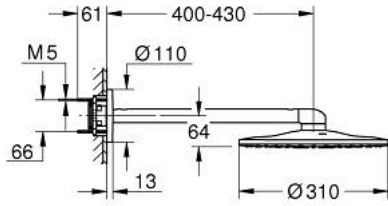

26 475 GL0 RAINSHOWER SMARTACTIVE 310 TEPE DUŞU SETİ 430 MM, 2 AKIŞLI

ÜRÜN AÇIKLAMASI

- Renk: cool sunrise
- Rainshower tepe duşu SmartActive 310
- 2 akış şekli: GROHE PureRain, ActiveRain
- 430 mm yatay duş kolu
- GROHE DreamSpray mükemmel akış
- GROHE LongLife kaplama
- GROHE SpeedClean kireç kırıcı sistem
- uzun ömür için Inner WaterGuide
- 26 483 veya 26 484 iç gövdeyle sipariş verilir - ayrı olarak sipariş edilir