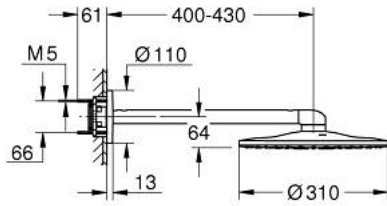

## 26 475 DL0 RAINSHOWER SMARTACTIVE 310 TEPE DUŞU SETİ 430 MM, 2 AKIŞLI

### ÜRÜN AÇIKLAMASI

- Renk: brushed warm sunset
- Rainshower tepe duşu SmartActive 310
- 2 akış şekli: GROHE PureRain, ActiveRain
- 430 mm yatay duş kolu
- GROHE DreamSpray mükemmel akış
- GROHE LongLife kaplama
- GROHE SpeedClean kireç kırıcı sistem
- uzun ömür için Inner WaterGuide
- 26 483 veya 26 484 iç gövdeyle sipariş verilir - ayrı olarak sipariş edilir