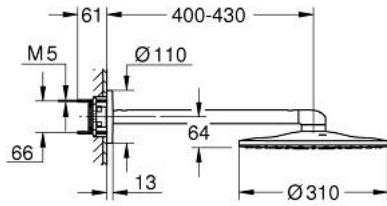

26 475 DC0 RAINSHOWER SMARTACTIVE 310 TEPE DUŞU SETİ 430 MM, 2 AKIŞLI

ÜRÜN AÇIKLAMASI

- Renk: paslanmaz çelik
- Rainshower tepe duşu SmartActive 310
- 2 akış şekli: GROHE PureRain, ActiveRain
- 430 mm yatay duş kolu
- GROHE DreamSpray mükemmel akış
- GROHE LongLife kaplama
- GROHE SpeedClean kireç kırıcı sistem
- uzun ömür için Inner WaterGuide
- 26 483 veya 26 484 iç gövdeyle sipariş verilir - ayrı olarak sipariş edilir