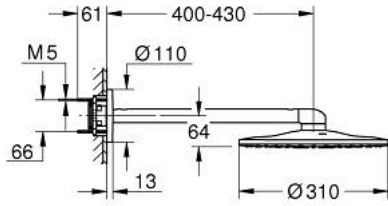

## 26 475 DA0 RAINSHOWER SMARTACTIVE 310 TEPE DUŞU SETİ 430 MM, 2 AKIŞLI

### ÜRÜN AÇIKLAMASI

- Renk: warm sunset
- Rainshower tepe duşu SmartActive 310
- 2 akış şekli: GROHE PureRain, ActiveRain
- 430 mm yatay duş kolu
- GROHE DreamSpray mükemmel akış
- GROHE LongLife kaplama
- GROHE SpeedClean kireç kırıcı sistem
- uzun ömür için Inner WaterGuide
- 26 483 veya 26 484 iç gövdeyle sipariş verilir - ayrı olarak sipariş edilir