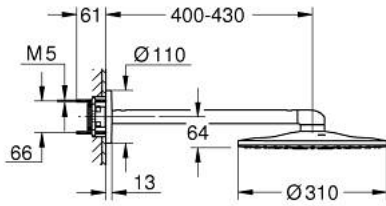

26 475 AL0 RAINSHOWER SMARTACTIVE 310 TEPE DUŞU SETİ 430 MM, 2 AKIŞLI

ÜRÜN AÇIKLAMASI

- Renk: brushed hard graphite
- Rainshower tepe duşu SmartActive 310
- 2 akış şekli: GROHE PureRain, ActiveRain
- 430 mm yatay duş kolu
- GROHE DreamSpray mükemmel akış
- GROHE LongLife kaplama
- GROHE SpeedClean kireç kırıcı sistem
- uzun ömür için Inner WaterGuide
- 26 483 veya 26 484 iç gövdeyle sipariş verilir - ayrı olarak sipariş edilir