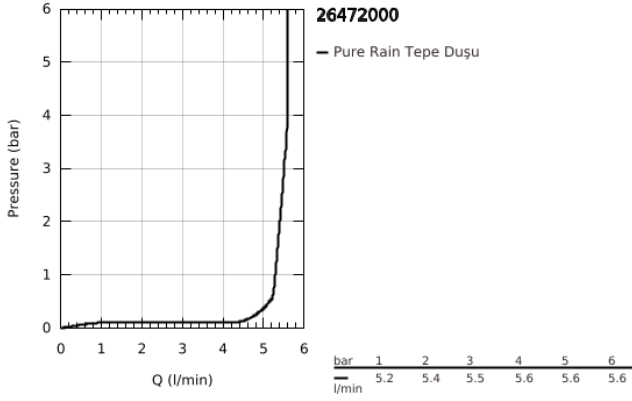

## 26 472 000 RAINSHOWER COSMOPOLİTAN 310 TEPE DUŞU 1 AKIŞLI

### ÜRÜN AÇIKLAMASI

- Renk: krom
- Rain akış şekli
- maximum flow rate (at 3 bar): 5.5 l/min
- Ø 310 mm
- metal
- mafsallı bağlantı 20° ± 20°
- bağlantı dişi 1/2"
- GROHE EcoJoy daha az su tüketimi ve mükemmel akış teknolojisi
- GROHE DreamSpray mükemmel akış
- GROHE LongLife kaplama
- GROHE SpeedClean kireç kırıcı sistem
- şok ısıtıcılar için uygundur

26 472 000 **RAINSHOWER COSMOPOLİTAN 310 TEPE DUŞU 1 AKIŞLI**

**YEDEK PARÇALAR**, Kasım 2016 – now

1: yedek parça seti (Sipariş no. 48185000)