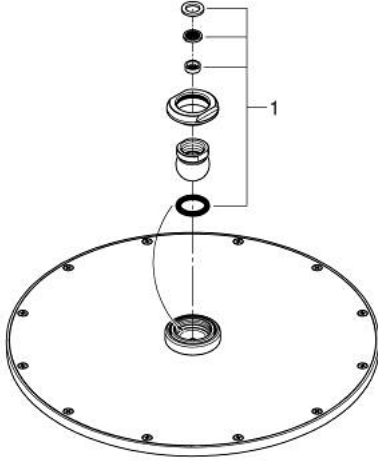

## 26 472 000 RAINSHOWER COSMOPOLİTAN 310 TEPE DUŞU 1 AKIŞLI

### ÜRÜN AÇIKLAMASI

- Renk: krom
- Rain akış şekli
- maximum flow rate (at 3 bar): 5.5 l/min
- Ø 310 mm
- metal
- mafsallı bağlantı 20° ± 20°
- bağlantı dişi 1/2"
- GROHE EcoJoy daha az su tüketimi ve mükemmel akış teknolojisi
- GROHE DreamSpray mükemmel akış
- GROHE LongLife kaplama
- GROHE SpeedClean kireç kırıcı sistem
- şok ısıtıcılar için uygundur

26 472 000 **RAINSHOWER COSMOPOLİTAN 310 TEPE DUŞU 1 AKIŞLI**

**YEDEK PARÇALAR**, Kasım 2016 – now

1: yedek parça seti (Sipariş no. 48185000)