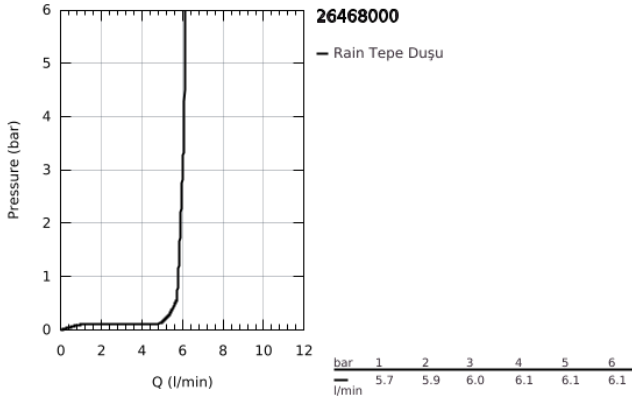

## 26 468 000 EUPHORIA CUBE 150 TEPE DUŞU 1 AKIŞLI

### ÜRÜN AÇIKLAMASI

- Renk: krom
- Rain akış şekli
- maximum flow rate (at 3 bar): 6 l/min
- 152 x 152 mm
- mafsalı,  $\pm 12^\circ$  dönüş açısı
- bağlantı dişi 1/2"
- GROHE EcoJoy - extra efficient water usage, perfect flow
- GROHE DreamSpray mükemmel akış
- GROHE LongLife kaplama
- GROHE SpeedClean kireç kırıcı sistem
- uzun ömür için Inner WaterGuide

26 468 000 **EUPHORIA CUBE 150 TEPE DUŞU 1 AKIŞLI**

**YEDEK PARÇALAR**, Kasım 2016 – now

1: İnce conta Ø18,5 x Ø12 x 2 (Sipariş no. 0138900M)

2: Filtre (Sipariş no. 0676800M)