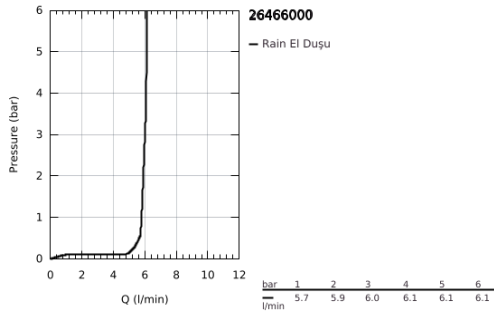

26 466 000 EUPHORIA COSMOPOLITAN STICK EL DUŞU 1 AKIŞLI

ÜRÜN AÇIKLAMASI

- Renk: krom
- akış şekli normal akış
- maximum flow rate (at 3 bar): 6 l/min
- GROHE EcoJoy daha az su tüketimi ve mükemmel akış teknolojisi
- GROHE LongLife kaplama
- GROHE SpeedClean kireç kırıcı sistem
- uzun ömür için Inner WaterGuide
- universal montaj sistemi, tüm standart duş hortumlarına uyumlu
- şok ısıtıcılar için uygundur

Pure Freude
an Wasser

26 466 000 EUPHORIA COSMOPOLITAN STICK EL DUŞU 1 AKIŞLI

YEDEK PARÇALAR, Kasım 2016 – now

1: Filtre (Sipariş no. 0700200M)