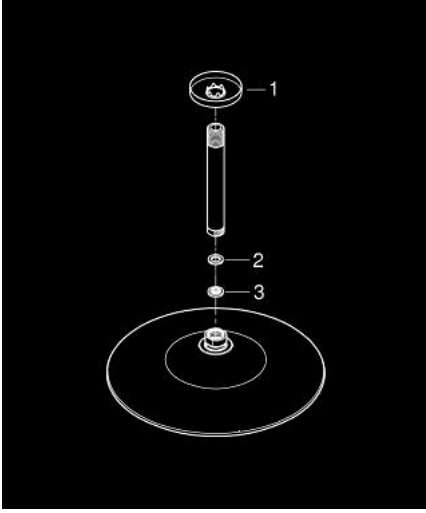

26 461 000 EUPHORIA 260 TEPE DUŞU SETİ 142 MM, 3 AKIŞLI

ÜRÜN AÇIKLAMASI

- Renk: krom
- tepe duşu Euphoria 260 (26 457)
- akış şekli: Rain, SmartRain, Jet
- maximum flow rate (at 3 bar): 7.5 l/min
- Rainshower tavandan duş kolu 142 mm (28 724)
- GROHE EcoJoy daha az su tüketimi ve mükemmel akış teknolojisi
- GROHE DreamSpray mükemmel akış
- GROHE LongLife kaplama
- GROHE SpeedClean kireç kırıcı sistem
- uzun ömür için Inner WaterGuide

26 461 000 **EUPHORIA 260 TEPE DUŞU SETİ 142 MM, 3 AKIŞLI**

YEDEK PARÇALAR, Ekim 2016 – now

- 1: Rozet (Sipariş no. 11741000)
- 2: İnce conta Ø18,5 x Ø12 x 2 (Sipariş no. 0138900M)
- 3: Filtre (Sipariş no. 48007000)