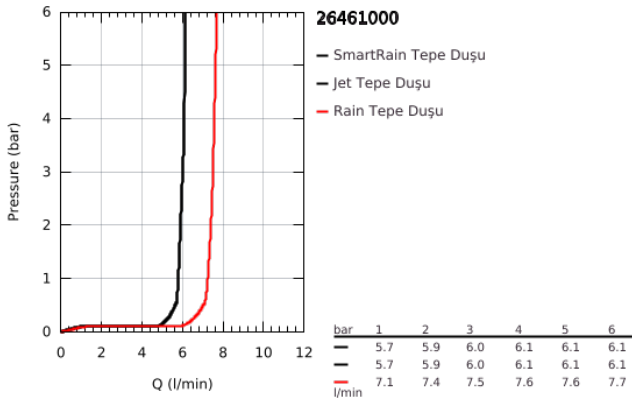

26 461 000 EUPHORIA 260 TEPE DUŞU SETİ 142 MM, 3 AKIŞLI

ÜRÜN AÇIKLAMASI

- Renk: krom
- tepe duşu Euphoria 260 (26 457)
- akış şekli: Rain, SmartRain, Jet
- maximum flow rate (at 3 bar): 7.5 l/min
- Rainshower tavandan duş kolu 142 mm (28 724)
- GROHE EcoJoy daha az su tüketimi ve mükemmel akış teknolojisi
- GROHE DreamSpray mükemmel akış
- GROHE LongLife kaplama
- GROHE SpeedClean kireç kırıcı sistem
- uzun ömür için Inner WaterGuide

26 461 000 **EUPHORIA 260 TEPE DUŞU SETİ 142 MM, 3 AKIŞLI**

YEDEK PARÇALAR, Ekim 2016 – now

- 1: Rozet (Sipariş no. 11741000)
- 2: İnce conta Ø18,5 x Ø12 x 2 (Sipariş no. 0138900M)
- 3: Filtre (Sipariş no. 48007000)