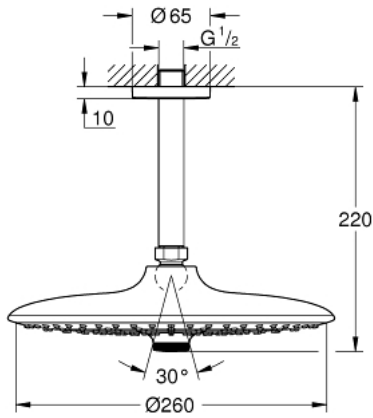

26 461 000 EUPHORIA 260 TEPE DUŞU SETİ 142 MM, 3 AKIŞLI

ÜRÜN AÇIKLAMASI

- Renk: krom
- tepe duşu Euphoria 260 (26 457)
- akış şekli: Rain, SmartRain, Jet
- maximum flow rate (at 3 bar): 7.5 l/min
- Rainshower tavandan duş kolu 142 mm (28 724)
- GROHE EcoJoy daha az su tüketimi ve mükemmel akış teknolojisi
- GROHE DreamSpray mükemmel akış
- GROHE LongLife kaplama
- GROHE SpeedClean kireç kırıcı sistem
- uzun ömür için Inner WaterGuide

26 461 000 **EUPHORIA 260 TEPE DUŞU SETİ 142 MM, 3 AKIŞLI**

YEDEK PARÇALAR, Ekim 2016 – now

- 1: Rozet (Sipariş no. 11741000)
- 2: İnce conta Ø18,5 x Ø12 x 2 (Sipariş no. 0138900M)
- 3: Filtre (Sipariş no. 48007000)