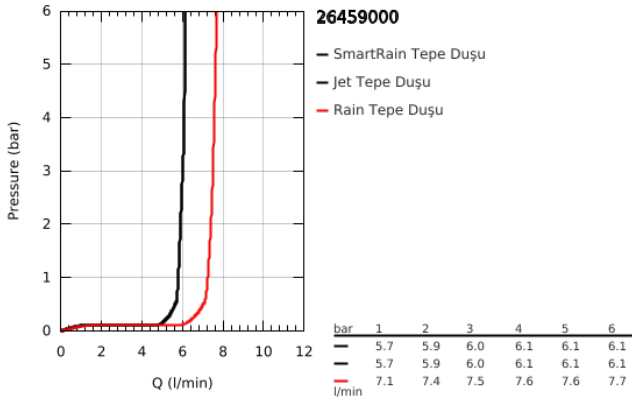

26 459 000 EUPHORIA 260 TEPE DUŞU SETİ 380 MM, 3 AKIŞLI

ÜRÜN AÇIKLAMASI

- Renk: krom
- tepe duşu Euphoria 260 (26 457)
- akış şekli: Rain, SmartRain, Jet
- maximum flow rate (at 3 bar): 7.5 l/min
- Duş kolu Rainshower 380 mm (28 361 000)
- GROHE EcoJoy daha az su tüketimi ve mükemmel akış teknolojisi
- GROHE DreamSpray mükemmel akış
- GROHE LongLife kaplama
- GROHE SpeedClean kireç kırıcı sistem
- uzun ömür için Inner WaterGuide

26 459 000 **EUPHORIA 260 TEPE DUŞU SETİ 380 MM, 3 AKIŞLI**

YEDEK PARÇALAR, Ekim 2016 – now

1: Rozet (Sipariş no. 11741000)

2: İnce conta Ø18,5 x Ø12 x 2 (Sipariş no. 0138900M)

3: Filtre (Sipariş no. 48007000)