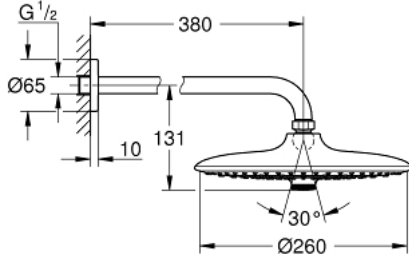

26 459 000 EUPHORIA 260 TEPE DUŞU SETİ 380 MM, 3 AKIŞLI

ÜRÜN AÇIKLAMASI

- Renk: krom
- tepe duşu Euphoria 260 (26 457)
- akış şekli: Rain, SmartRain, Jet
- maximum flow rate (at 3 bar): 7.5 l/min
- Duş kolu Rainshower 380 mm (28 361 000)
- GROHE EcoJoy daha az su tüketimi ve mükemmel akış teknolojisi
- GROHE DreamSpray mükemmel akış
- GROHE LongLife kaplama
- GROHE SpeedClean kireç kırıcı sistem
- uzun ömür için Inner WaterGuide

26 459 000 **EUPHORIA 260 TEPE DUŞU SETİ 380 MM, 3 AKIŞLI**

YEDEK PARÇALAR, Ekim 2016 – now

1: Rozet (Sipariş no. 11741000)

2: İnce conta Ø18,5 x Ø12 x 2 (Sipariş no. 0138900M)

3: Filtre (Sipariş no. 48007000)