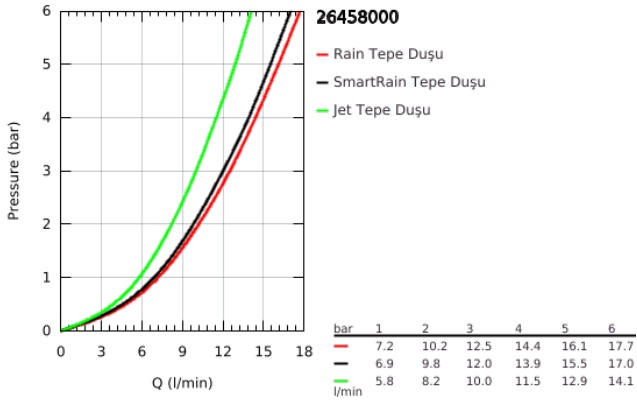

26 458 000 EUPHORIA 260 TEPE DUŞU SETİ 380 MM, 3 AKIŞLI

ÜRÜN AÇIKLAMASI

- Renk: krom
- Euphoria 260 tepe duşu (26 455)
- akış şekli: Rain, SmartRain, Jet
- maximum flow rate (at 3 bar): 12.5 l/min
- Duş kolu Rainshower 380 mm (28 361 000)
- GROHE DreamSpray mükemmel akış
- GROHE LongLife kaplama
- GROHE SpeedClean kireç kırıcı sistem
- uzun ömür için Inner WaterGuide
- şok ısıtıcılar için uygundur

26 458 000 **EUPHORIA 260 TEPE DUŞU SETİ 380 MM, 3 AKIŞLI**

YEDEK PARÇALAR, Ekim 2016 – now

1: Rozet (Sipariş no. 11741000)

2: İnce conta Ø18,5 x Ø12 x 2 (Sipariş no. 0138900M)

3: Filtre (Sipariş no. 48007000)