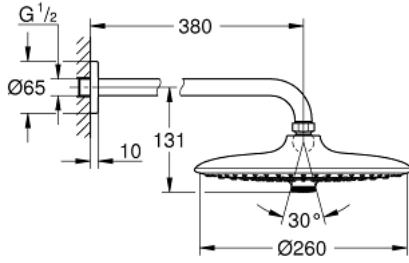

26 458 000 EUPHORIA 260 TEPE DUŞU SETİ 380 MM, 3 AKIŞLI

ÜRÜN AÇIKLAMASI

- Renk: krom
- Euphoria 260 tepe duşu (26 455)
- akış şekli: Rain, SmartRain, Jet
- maximum flow rate (at 3 bar): 12.5 l/min
- Duş kolu Rainshower 380 mm (28 361 000)
- GROHE DreamSpray mükemmel akış
- GROHE LongLife kaplama
- GROHE SpeedClean kireç kırıcı sistem
- uzun ömür için Inner WaterGuide
- şok ısıtıcılar için uygundur

26 458 000 **EUPHORIA 260 TEPE DUŞU SETİ 380 MM, 3 AKIŞLI**

YEDEK PARÇALAR, Ekim 2016 – now

1: Rozet (Sipariş no. 11741000)

2: İnce conta Ø18,5 x Ø12 x 2 (Sipariş no. 0138900M)

3: Filtre (Sipariş no. 48007000)