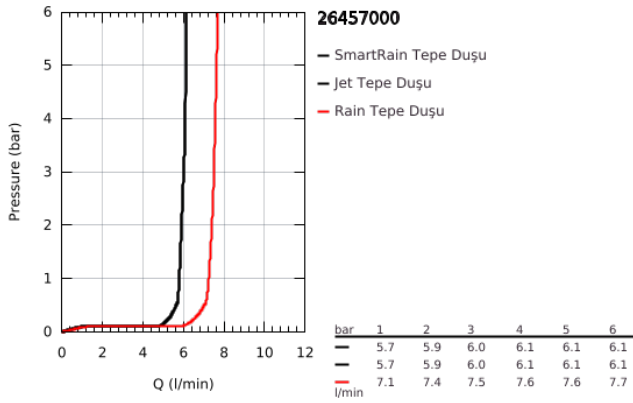

26 457 000 EUPHORIA 260 TEPE DUŞU SETİ 3 AKIŞLI

ÜRÜN AÇIKLAMASI

- Renk: krom
- akış şekli: Rain, SmartRain, Jet
- maximum flow rate (at 3 bar): 7.5 l/min
- Ø 260 mm
- ± 15° döndürülebilir mafsalsal
- bağlantı dişi 1/2"
- GROHE EcoJoy daha az su tüketimi ve mükemmel akış teknolojisi
- GROHE DreamSpray mükemmel akış
- GROHE LongLife kaplama
- GROHE SpeedClean kireç kırıcı sistem
- uzun ömür için Inner WaterGuide

26 457 000 **EUPHORIA 260 TEPE DUŞU SETİ 3 AKIŞLI**

YEDEK PARÇALAR, Ekim 2016 – now

1: İnce conta Ø18,5 x Ø12 x 2 (Sipariş no. 0138900M)

2: Filtre (Sipariş no. 48007000)