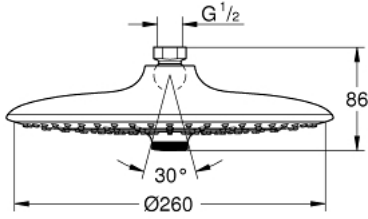

26 457 000 EUPHORIA 260 TEPE DUŞU SETİ 3 AKIŞLI

ÜRÜN AÇIKLAMASI

- Renk: krom
- akış şekli: Rain, SmartRain, Jet
- maximum flow rate (at 3 bar): 7.5 l/min
- Ø 260 mm
- ± 15° döndürülebilir mafsalsal
- bağlantı dişi 1/2"
- GROHE EcoJoy daha az su tüketimi ve mükemmel akış teknolojisi
- GROHE DreamSpray mükemmel akış
- GROHE LongLife kaplama
- GROHE SpeedClean kireç kırıcı sistem
- uzun ömür için Inner WaterGuide

26 457 000 **EUPHORIA 260 TEPE DUŞU SETİ 3 AKIŞLI**

YEDEK PARÇALAR, Ekim 2016 – now

1: İnce conta Ø18,5 x Ø12 x 2 (Sipariş no. 0138900M)

2: Filtre (Sipariş no. 48007000)