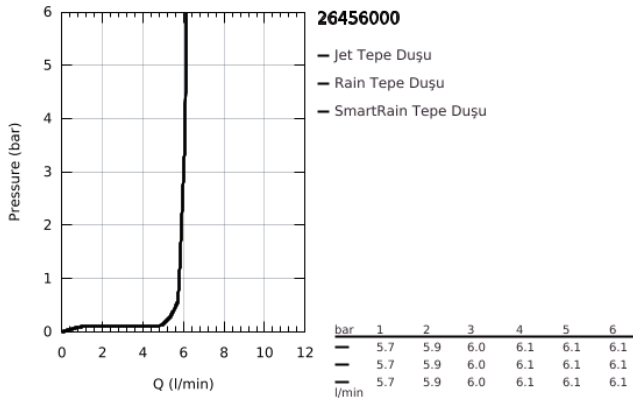

26 456 000 EUPHORIA 260 TEPE DUŞU SETİ 3 AKIŞLI

ÜRÜN AÇIKLAMASI

- Renk: krom
- akış şekli: Rain, SmartRain, Jet
- maximum flow rate (at 3 bar): 6 l/min
- Ø 260 mm
- ± 15° döndürülebilir mafsalsal
- bağlantı dişi 1/2"
- GROHE EcoJoy daha az su tüketimi ve mükemmel akış teknolojisi
- GROHE DreamSpray mükemmel akış
- GROHE LongLife kaplama
- GROHE SpeedClean kireç kırıcı sistem
- uzun ömür için Inner WaterGuide

26 456 000 **EUPHORIA 260 TEPE DUŞU SETİ 3 AKIŞLI**

YEDEK PARÇALAR, Ekim 2016 – now

1: İnce conta Ø18,5 x Ø12 x 2 (Sipariş no. 0138900M)

2: Filtre (Sipariş no. 48007000)