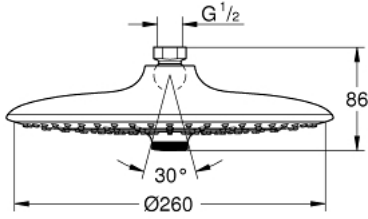

26 456 000 EUPHORIA 260 TEPE DUŞU SETİ 3 AKIŞLI

ÜRÜN AÇIKLAMASI

- Renk: krom
- akış şekli: Rain, SmartRain, Jet
- maximum flow rate (at 3 bar): 6 l/min
- Ø 260 mm
- ± 15° döndürülebilir mafsalsal
- bağlantı dişi 1/2"
- GROHE EcoJoy daha az su tüketimi ve mükemmel akış teknolojisi
- GROHE DreamSpray mükemmel akış
- GROHE LongLife kaplama
- GROHE SpeedClean kireç kırıcı sistem
- uzun ömür için Inner WaterGuide

26 456 000 **EUPHORIA 260 TEPE DUŞU SETİ 3 AKIŞLI**

YEDEK PARÇALAR, Ekim 2016 – now

1: İnce conta Ø18,5 x Ø12 x 2 (Sipariş no. 0138900M)

2: Filtre (Sipariş no. 48007000)