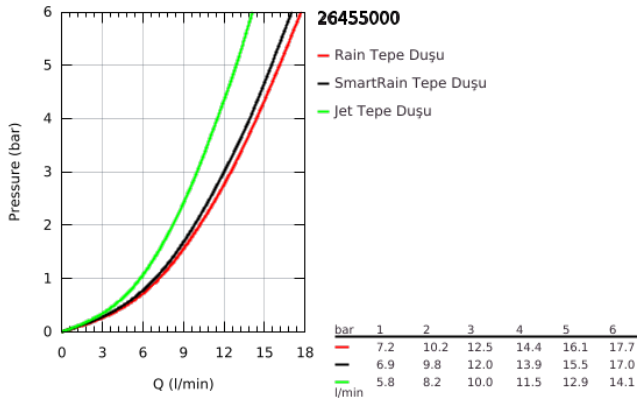

26 455 000 EUPHORIA 260 TEPE DUŞU SETİ 3 AKIŞLI

ÜRÜN AÇIKLAMASI

- Renk: krom
- akış şekli: Rain, SmartRain, Jet
- maximum flow rate (at 3 bar): 12.5 l/min
- Ø 260 mm
- ± 15° döndürülebilir mafsalsal
- bağlantı dişi 1/2"
- GROHE DreamSpray mükemmel akış
- GROHE LongLife kaplama
- GROHE SpeedClean kireç kırıcı sistem
- uzun ömür için Inner WaterGuide
- şok ısıtıcılar için uygundur

26 455 000 **EUPHORIA 260 TEPE DUŞU SETİ 3 AKIŞLI**

YEDEK PARÇALAR, Ekim 2016 – now

1: İnce conta Ø18,5 x Ø12 x 2 (Sipariş no. 0138900M)

2: Filtre (Sipariş no. 48007000)