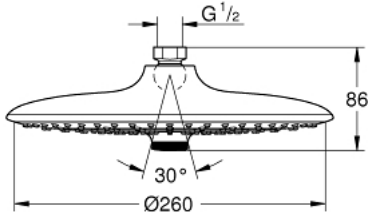

26 455 000 EUPHORIA 260 TEPE DUŞU SETİ 3 AKIŞLI

ÜRÜN AÇIKLAMASI

- Renk: krom
- akış şekli: Rain, SmartRain, Jet
- maximum flow rate (at 3 bar): 12.5 l/min
- Ø 260 mm
- ± 15° döndürülebilir mafsalsal
- bağlantı dişi 1/2"
- GROHE DreamSpray mükemmel akış
- GROHE LongLife kaplama
- GROHE SpeedClean kireç kırıcı sistem
- uzun ömür için Inner WaterGuide
- şok ısıtıcılar için uygundur

26 455 000 **EUPHORIA 260 TEPE DUŞU SETİ 3 AKIŞLI**

YEDEK PARÇALAR, Ekim 2016 – now

1: İnce conta Ø18,5 x Ø12 x 2 (Sipariş no. 0138900M)

2: Filtre (Sipariş no. 48007000)