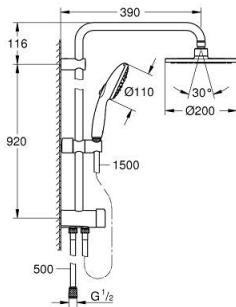

26 452 002 TEMPESTA SYSTEM 200 DUVAR BAĞLANTILI, DİVERTÖRLÜ DUŞ SİSTEMİ

ÜRÜN AÇIKLAMASI

- Renk: krom
- içerdiği parçalar:
- 390 mm duş dirseği, açılı montaj öncesinde ayarlanabilir
- Yön değiştirici ile el ve tepe duşu/ekonomik tepe duşu arasında geçiş
- Tepe duşu Tempesta Cosmopolitan 200 (27 541)
- divertörlü 2 akış: Rain, SmartRain
- maximum flow rate (at 3 bar): 9.5 l/min
- mafsalı
- ± 15° dönüş açısı
- hand shower Tempesta 110 (28 261)
- 3 akış şekli: Yağmur, Jet, Masaj
- maximum flow rate (at 3 bar): 13.5 l/min
- ayarlanabilir yükseklik
- Yön değiştirici ile üst sabitleme parçası arasındaki mesafe: 920 mm
- Relexaflex 1500 mm duş hortumu (28 151)
- Relexaflex shower hose 500 mm (22 115)
- esnek montaj: duvar bağlantısı için 1/2" dişli 500 mm duş hortumu
- GROHE SmartSwitch - easily rotate the dial to enjoy your preferred spray option
- GROHE DreamSpray mükemmel akış
- ShockProof özelliği el duşunun düşmesinden kaynaklı hasarlara karşı koruma sağlayan silikon halka
- GROHE LongLife kaplama
- GROHE SpeedClean kireç kırıcı sistem
- uzun ömür için Inner WaterGuide
- maximum flow rate (at 3 bar): 13.5 l/min
- en düşük akış miktarı 7 l/dk.

26 452 002 TEMPESTA SYSTEM 200 DUVAR BAĞLANTILI, DİVERTÖRLÜ DUŞ SİSTEMİ

YEDEK PARÇALAR, Kasım 2021 – now

- 1: Filtre (Sipariş no. 0700200M)
- 2: Hareket parçası (Sipariş no. 48609000)
- 3: Yöndeğiştirici (Sipariş no. 48338000)
- 4: Kompans disk (Sipariş no. 26496000)*