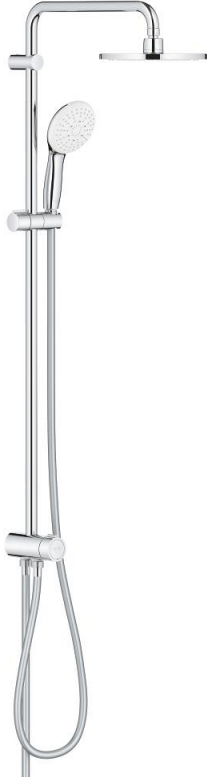

26 452 002 TEMPESTA SYSTEM 200 DUVAR BAĞLANTILI, DİVERTÖRLÜ DUŞ SİSTEMİ

ÜRÜN AÇIKLAMASI

- Renk: krom
- içerdiği parçalar:
- 390 mm duş dirseği, açılı montaj öncesinde ayarlanabilir
- Yön değiştirici ile el ve tepe duşu/ekonomik tepe duşu arasında geçiş
- Tepe duşu Tempesta Cosmopolitan 200 (27 541)
- divertörlü 2 akış: Rain, SmartRain
- maximum flow rate (at 3 bar): 9.5 l/min
- mafsalı
- ± 15° dönüş açısı
- hand shower Tempesta 110 (28 261)
- 3 akış şekli: Yağmur, Jet, Masaj
- maximum flow rate (at 3 bar): 13.5 l/min
- ayarlanabilir yükseklik
- Yön değiştirici ile üst sabitleme parçası arasındaki mesafe: 920 mm
- Relexaflex 1500 mm duş hortumu (28 151)
- Relexaflex shower hose 500 mm (22 115)
- esnek montaj: duvar bağlantısı için 1/2" dişli 500 mm duş hortumu
- GROHE SmartSwitch - easily rotate the dial to enjoy your preferred spray option
- GROHE DreamSpray mükemmel akış
- ShockProof özelliği el duşunun düşmesinden kaynaklı hasarlara karşı koruma sağlayan silikon halka
- GROHE LongLife kaplama
- GROHE SpeedClean kireç kırıcı sistem
- uzun ömür için Inner WaterGuide
- maximum flow rate (at 3 bar): 13.5 l/min
- en düşük akış miktarı 7 l/dk.

26 452 002 TEMPESTA SYSTEM 200 DUVAR BAĞLANTILI, DİVERTÖRLÜ DUŞ SİSTEMİ

YEDEK PARÇALAR, Kasım 2021 – now

- 1: Filtre (Sipariş no. 0700200M)
- 2: Hareket parçası (Sipariş no. 48609000)
- 3: Yöndeğiştirici (Sipariş no. 48338000)
- 4: Kompans disk (Sipariş no. 26496000)*