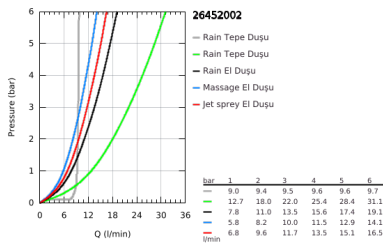

26 452 002 TEMPESTA SYSTEM 200 DUVAR BAĞLANTILI, DİVERTÖRLÜ DUŞ SİSTEMİ

ÜRÜN AÇIKLAMASI

- Renk: krom
- içerdiği parçalar:
- 390 mm duş dirseği, açılı montaj öncesinde ayarlanabilir
- Yön değiştirici ile el ve tepe duşu/ekonomik tepe duşu arasında geçiş
- Tepe duşu Tempesta Cosmopolitan 200 (27 541)
- divertörlü 2 akış: Rain, SmartRain
- maximum flow rate (at 3 bar): 9.5 l/min
- mafsalı
- ± 15° dönüş açısı
- hand shower Tempesta 110 (28 261)
- 3 akış şekli: Yağmur, Jet, Masaj
- maximum flow rate (at 3 bar): 13.5 l/min
- ayarlanabilir yükseklik
- Yön değiştirici ile üst sabitleme parçası arasındaki mesafe: 920 mm
- Relexaflex 1500 mm duş hortumu (28 151)
- Relexaflex shower hose 500 mm (22 115)
- esnek montaj: duvar bağlantısı için 1/2" dişli 500 mm duş hortumu
- GROHE SmartSwitch - easily rotate the dial to enjoy your preferred spray option
- GROHE DreamSpray mükemmel akış
- ShockProof özelliği el duşunun düşmesinden kaynaklı hasarlara karşı koruma sağlayan silikon halka
- GROHE LongLife kaplama
- GROHE SpeedClean kireç kırıcı sistem
- uzun ömür için Inner WaterGuide
- maximum flow rate (at 3 bar): 13.5 l/min
- en düşük akış miktarı 7 l/dk.