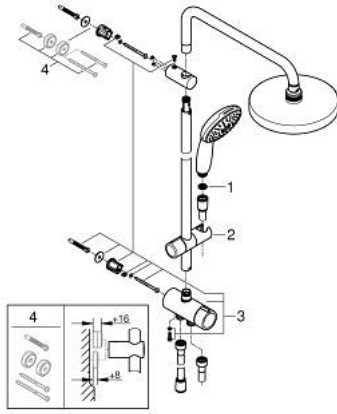

26 452 002 TEMPESTA SYSTEM 200 DUVAR BAĞLANTILI, DİVERTÖRLÜ DUŞ SİSTEMİ

ÜRÜN AÇIKLAMASI

- Renk: krom
- içerdiği parçalar:
- 390 mm duş dirseği, açılı montaj öncesinde ayarlanabilir
- Yön değiştirici ile el ve tepe duşu/ekonomik tepe duşu arasında geçiş
- Tepe duşu Tempesta Cosmopolitan 200 (27 541)
- divertörlü 2 akış: Rain, SmartRain
- maximum flow rate (at 3 bar): 9.5 l/min
- mafsalı
- ± 15° dönüş açısı
- hand shower Tempesta 110 (28 261)
- 3 akış şekli: Yağmur, Jet, Masaj
- maximum flow rate (at 3 bar): 13.5 l/min
- ayarlanabilir yükseklik
- Yön değiştirici ile üst sabitleme parçası arasındaki mesafe: 920 mm
- Relexaflex 1500 mm duş hortumu (28 151)
- Relexaflex shower hose 500 mm (22 115)
- esnek montaj: duvar bağlantısı için 1/2" dişli 500 mm duş hortumu
- GROHE SmartSwitch - easily rotate the dial to enjoy your preferred spray option
- GROHE DreamSpray mükemmel akış
- ShockProof özelliği el duşunun düşmesinden kaynaklı hasarlara karşı koruma sağlayan silikon halka
- GROHE LongLife kaplama
- GROHE SpeedClean kireç kırıcı sistem
- uzun ömür için Inner WaterGuide
- maximum flow rate (at 3 bar): 13.5 l/min
- en düşük akış miktarı 7 l/dk.

26 452 002 TEMPESTA SYSTEM 200 DUVAR BAĞLANTILI, DİVERTÖRLÜ DUŞ SİSTEMİ

YEDEK PARÇALAR, Kasım 2021 – now

- 1: Filtre (Sipariş no. 0700200M)
- 2: Hareket parçası (Sipariş no. 48609000)
- 3: Yöndeğiştirici (Sipariş no. 48338000)
- 4: Kompans disk (Sipariş no. 26496000)*