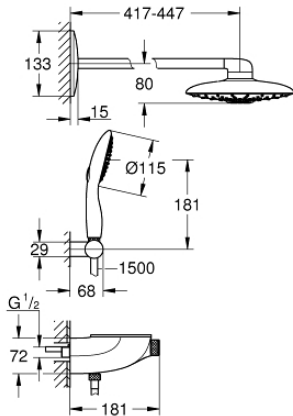

26 443 LS0 RAINSHOWER SYSTEM SMARTCONTROL DUO 360 TERMOSTATİK YARI ANKASTRE DUŞ BATARYASI

ÜRÜN AÇIKLAMASI

- Renk: ay beyazı/krom
- SmartControl yarı ankastrer termostatik batarya
- arasında geçişi sağlar:
- Rainshower 360 DUO yatay tepe duşu, 450 mm duş dirseği, krom spreyl plakası
- GROHE PureRain akışı ve TrioMassage
- maximum flow rate (at 3 bar): 21 l/min
- Power&Soul 115 el duşu (27 671)
- maximum flow rate (at 3 bar): 7.5 l/min
- el duşu askısı (27 055)
- Siverflex duş hortumu 1500 mm (28 364)
- en düşük akış miktarı 10 l /dk.
- GROHE DreamSpray mükemmel akış
- GROHE LongLife kaplama
- GROHE CoolTouch el yakmayan yüzey
- GROHE TurboStat ile sabit sıcaklık
- GROHE EcoJoy daha az su tüketimi ve mükemmel akış teknolojisi
- GROHE SafeStop 38°C'de sabitlenebilir sıcaklık
- GROHE SafeStop Plus opsiyonel 43°C sabitlenebilir sıcaklık
- Açma-kapama için SmartControl buton, GROHE EcoJoy su tasarruflu akıştan tam akışa kadar hacim ayarlaması yapmak için kullanılır
- GROHE EasyReach duş tablası
- GROHE SpeedClean kireç kırıcı sistem
- uzun ömür için Inner WaterGuide
- TwistStop - dolanmayan hortum
- iç gövde 26 264 ve ankastrer ünite 26 449 – ayrı sipariş edilecektir
- GROHE LongLife kaplama