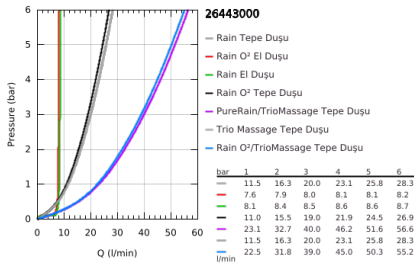

26 443 000 RAINSHOWER SYSTEM SMARTCONTROL DUO 360 TERMOSTATİK YARI ANKASTRE DUŞ BATARYASI

ÜRÜN AÇIKLAMASI

- Renk: krom
- SmartControl yarı ankastre termostatik batarya
- Rainshower Duo 360 yatay tepe duşu, 450 mm duş dirseği, krom spreylük plakası

- GROHE PureRain akışı ve TrioMassage

- maximum flow rate (at 3 bar): 21 l/min
- Power&Soul 115 el duşu (27 671)
- maximum flow rate (at 3 bar): 7.5 l/min
- el duşu askısı (27 055)
- Siverflex duş hortumu 1500 mm (28 364)
- en düşük akış miktarı 10 l /dk.
- GROHE DreamSpray mükemmel akış
- GROHE LongLife kaplama
- GROHE CoolTouch el yakmayan yüzey
- GROHE TurboStat ile sabit sıcaklık
- GROHE SafeStop 38°C'de sabitlenebilir sıcaklık
- GROHE SafeStop Plus opsiyonel 43°C sabitlenebilir sıcaklık
- Açma-kapama için SmartControl buton, GROHE EcoJoy su tasarruflu akıştan tam akışa kadar hacim ayarlaması yapmak için kullanılır
- GROHE EasyReach duş tablası
- GROHE SpeedClean kireç kırıcı sistem
- uzun ömür için Inner WaterGuide
- TwistStop - dolanmayan hortum
- iç gövde 26 264 ve ankastre ünite 26 449 – ayrı sipariş edilecektir