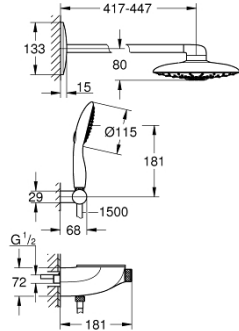

26 443 000 RAINSHOWER SYSTEM SMARTCONTROL DUO 360 TERMOSTATİK YARI ANKASTRE DUŞ BATARYASI

ÜRÜN AÇIKLAMASI

- Renk: krom
- SmartControl yarı ankastre termostatik batarya
- Rainshower Duo 360 yatay tepe duşu, 450 mm duş dirseği, krom spreylük plakası

- GROHE PureRain akışı ve TrioMassage

- maximum flow rate (at 3 bar): 21 l/min
- Power&Soul 115 el duşu (27 671)
- maximum flow rate (at 3 bar): 7.5 l/min
- el duşu askısı (27 055)
- Siverflex duş hortumu 1500 mm (28 364)
- en düşük akış miktarı 10 l /dk.
- GROHE DreamSpray mükemmel akış
- GROHE LongLife kaplama
- GROHE CoolTouch el yakmayan yüzey
- GROHE TurboStat ile sabit sıcaklık
- GROHE SafeStop 38°C'de sabitlenebilir sıcaklık
- GROHE SafeStop Plus opsiyonel 43°C sabitlenebilir sıcaklık
- Açma-kapama için SmartControl buton, GROHE EcoJoy su tasarruflu akıştan tam akışa kadar hacim ayarlaması yapmak için kullanılır
- GROHE EasyReach duş tablası
- GROHE SpeedClean kireç kırıcı sistem
- uzun ömür için Inner WaterGuide
- TwistStop - dolanmayan hortum
- iç gövde 26 264 ve ankastre ünite 26 449 – ayrı sipariş edilecektir