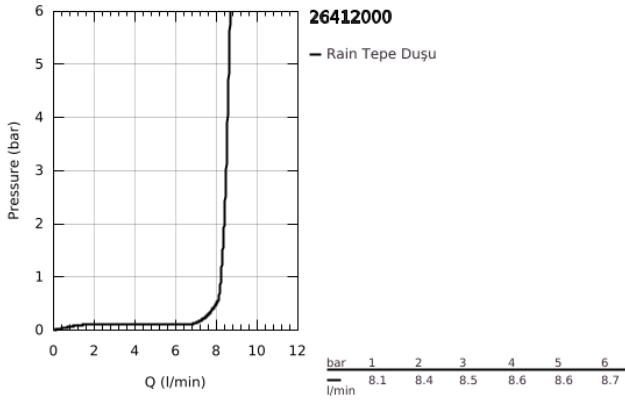

26 412 000 TEMPESTA 210 TEK AKIŞLI TEPE DUŞU SETİ 286 MM

ÜRÜN AÇIKLAMASI

- Renk: krom
- head shower Tempesta 210 (26 410)
- Rain akış şekli
- maximum flow rate (at 3 bar): 8.5 l/min
- Duş kolu Rainshower 286 mm (28 576 000)
- GROHE EcoJoy daha az su tüketimi ve mükemmel akış teknolojisi
- GROHE DreamSpray mükemmel akış
- GROHE SpeedClean kireç kırıcı sistem
- uzun ömür için Inner WaterGuide

26 412 000 **TEMPESTA 210 TEK AKIŞLI TEPE DUŞU SETİ 286 MM**

YEDEK PARÇALAR, Temmuz 2016 – now

1: İnce conta Ø18,5 x Ø12 x 2 (Sipariş no. 0138900M)

2: Filtre (Sipariş no. 48007000)

3: Rozet (Sipariş no. 11741000)