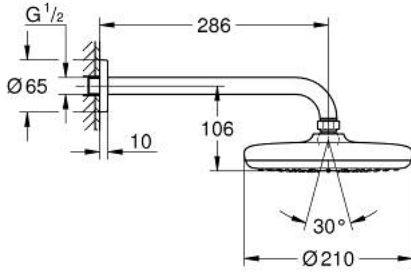

26 412 000 TEMPESTA 210 TEK AKIŞLI TEPE DUŞU SETİ 286 MM

ÜRÜN AÇIKLAMASI

- Renk: krom
- head shower Tempesta 210 (26 410)
- Rain akış şekli
- maximum flow rate (at 3 bar): 8.5 l/min
- Duş kolu Rainshower 286 mm (28 576 000)
- GROHE EcoJoy daha az su tüketimi ve mükemmel akış teknolojisi
- GROHE DreamSpray mükemmel akış
- GROHE SpeedClean kireç kırıcı sistem
- uzun ömür için Inner WaterGuide

26 412 000 **TEMPESTA 210 TEK AKIŞLI TEPE DUŞU SETİ 286 MM**

YEDEK PARÇALAR, Temmuz 2016 – now

1: İnce conta Ø18,5 x Ø12 x 2 (Sipariş no. 0138900M)

2: Filtre (Sipariş no. 48007000)

3: Rozet (Sipariş no. 11741000)