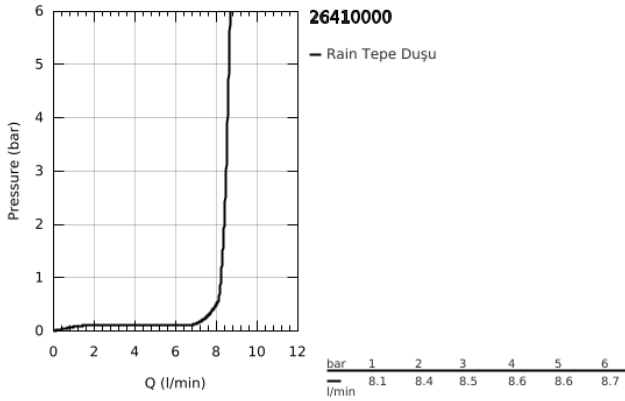

## 26 410 000 TEMPESTA 210 TEPE DUŞU 1 AKIŞLI

### ÜRÜN AÇIKLAMASI

- Renk: krom
- Rain akış şekli
- maximum flow rate (at 3 bar): 8.5 l/min
- Ø 210 mm
- ± 15° döndürülebilir mafsal
- bağlantı dişi 1/2"
- GROHE EcoJoy daha az su tüketimi ve mükemmel akış teknolojisi
- GROHE DreamSpray mükemmel akış
- GROHE LongLife kaplama
- GROHE SpeedClean kireç kırıcı sistem
- uzun ömür için Inner WaterGuide

26 410 000 **TEMPESTA 210 TEPE DUŞU 1 AKIŞLI**

**YEDEK PARÇALAR**, Temmuz 2016 – now

1: İnce conta Ø18,5 x Ø12 x 2 (Sipariş no. 0138900M)

2: Filtre (Sipariş no. 48007000)