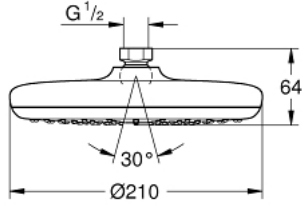

### ÜRÜN AÇIKLAMASI

- Renk: krom
- Rain akış şekli
- maximum flow rate (at 3 bar): 8.5 l/min
- Ø 210 mm
- ± 15° döndürülebilir mafsal
- bağlantı dişi 1/2"
- GROHE EcoJoy daha az su tüketimi ve mükemmel akış teknolojisi
- GROHE DreamSpray mükemmel akış
- GROHE LongLife kaplama
- GROHE SpeedClean kireç kırıcı sistem
- uzun ömür için Inner WaterGuide

26 410 000 **TEMPESTA 210 TEPE DUŞU 1 AKIŞLI**

**YEDEK PARÇALAR**, Temmuz 2016 – now

1: İnce conta Ø18,5 x Ø12 x 2 (Sipariş no. 0138900M)

2: Filtre (Sipariş no. 48007000)