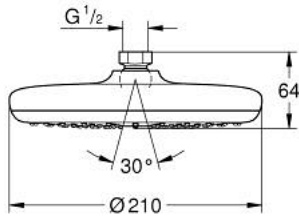

26 409 000 TEMPESTA 210 TEPE DUŞU 1 AKIŞLI

ÜRÜN AÇIKLAMASI

- Renk: krom
- Rain akış şekli
- maximum flow rate (at 3 bar): 6 l/min
- Ø 210 mm
- ± 15° döndürülebilir mafsal
- bağlantı dişi 1/2"
- GROHE EcoJoy daha az su tüketimi ve mükemmel akış teknolojisi
- GROHE DreamSpray mükemmel akış
- GROHE LongLife kaplama
- GROHE SpeedClean kireç kırıcı sistem
- uzun ömür için Inner WaterGuide

26 409 000 **TEMPESTA 210 TEPE DUŞU 1 AKIŞLI**

YEDEK PARÇALAR, Temmuz 2016 – now

1: İnce conta Ø18,5 x Ø12 x 2 (Sipariş no. 0138900M)

2: Filtre (Sipariş no. 48007000)