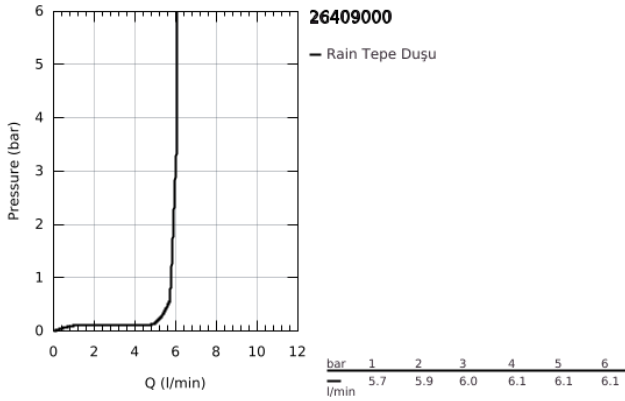

26 409 000 TEMPESTA 210 TEPE DUŞU 1 AKIŞLI

ÜRÜN AÇIKLAMASI

- Renk: krom
- Rain akış şekli
- maximum flow rate (at 3 bar): 6 l/min
- Ø 210 mm
- ± 15° döndürülebilir mafsal
- bağlantı dişi 1/2"
- GROHE EcoJoy daha az su tüketimi ve mükemmel akış teknolojisi
- GROHE DreamSpray mükemmel akış
- GROHE LongLife kaplama
- GROHE SpeedClean kireç kırıcı sistem
- uzun ömür için Inner WaterGuide

26 409 000 **TEMPESTA 210 TEPE DUŞU 1 AKIŞLI**

YEDEK PARÇALAR, Temmuz 2016 – now

1: İnce conta Ø18,5 x Ø12 x 2 (Sipariş no. 0138900M)

2: Filtre (Sipariş no. 48007000)