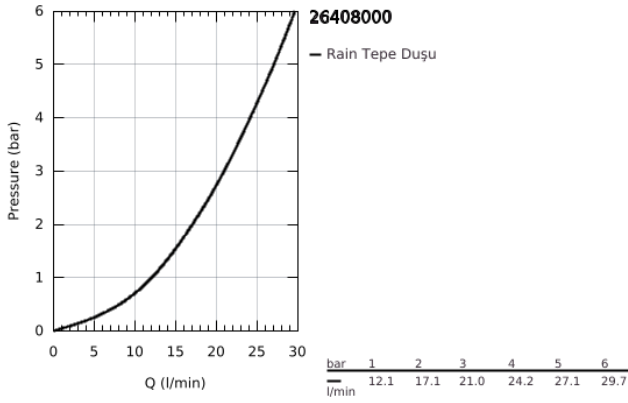

26 408 000 TEMPESTA 210 TEPE DUŞU 1 AKIŞLI

ÜRÜN AÇIKLAMASI

- Renk: krom
- Rain akış şekli
- maximum flow rate (at 3 bar): 21 l/min
- Ø 210 mm
- ± 15° döndürülebilir mafsal
- bağlantı dişi 1/2"
- GROHE DreamSpray mükemmel akış
- GROHE LongLife kaplama
- GROHE SpeedClean kireç kırıcı sistem
- uzun ömür için Inner WaterGuide
- şok ısıtıcılar için uygundur

26 408 000 **TEMPESTA 210 TEPE DUŞU 1 AKIŞLI**

YEDEK PARÇALAR, Temmuz 2016 – now

1: İnce conta Ø18,5 x Ø12 x 2 (Sipariş no. 0138900M)

2: Filtre (Sipariş no. 48007000)