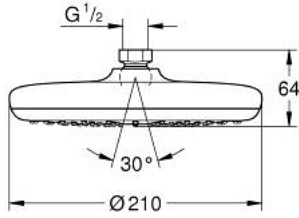

26 408 000 TEMPESTA 210 TEPE DUŞU 1 AKIŞLI

ÜRÜN AÇIKLAMASI

- Renk: krom
- Rain akış şekli
- maximum flow rate (at 3 bar): 21 l/min
- Ø 210 mm
- ± 15° döndürülebilir mafsal
- bağlantı dişi 1/2"
- GROHE DreamSpray mükemmel akış
- GROHE LongLife kaplama
- GROHE SpeedClean kireç kırıcı sistem
- uzun ömür için Inner WaterGuide
- şok ısıtıcılar için uygundur

26 408 000 **TEMPESTA 210 TEPE DUŞU 1 AKIŞLI**

YEDEK PARÇALAR, Temmuz 2016 – now

1: İnce conta Ø18,5 x Ø12 x 2 (Sipariş no. 0138900M)

2: Filtre (Sipariş no. 48007000)