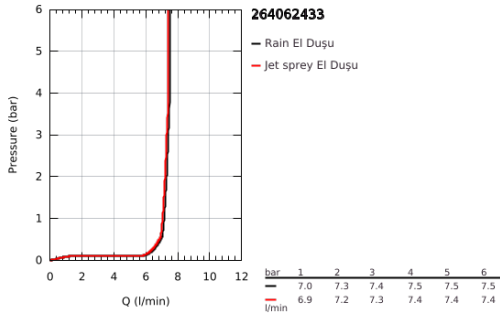

26 406 243 3 TEMPESTA 110 WALL HOLDER SET 2 SPRAYS (RAIN, JET)

ÜRÜN AÇIKLAMASI

- Renk: matte black
- içerdiği parçalar:
 - hand shower Tempesta 110 (26 161)
 - maximum flow rate (at 3 bar): 7.4 l/min
 - shower outlet elbow 1/2" with wall shower holder (28 628)
- erkek dış
- entegre çek valf
- shower hose 1500 mm 1/2" x 1/2"
- GROHE EcoJoy daha az su tüketimi ve mükemmel akış teknolojisi
- GROHE SmartSwitch - easily rotate the dial to enjoy your preferred spray option
- GROHE DreamSpray mükemmel akış
- GROHE SpeedClean kireç kırıcı sistem
- uzun ömür için Inner WaterGuide
- ShockProof özelliği el duşunun düşmesinden kaynaklı hasarlara karşı koruma sağlayan silikon halka
- önerilen en düşük basınç 1.0 bar
- şok ısıtıcılar için uygundur
- Profesyonel Edisyon