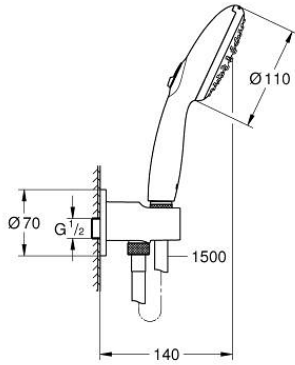

26 406 243 3 TEMPESTA 110 WALL HOLDER SET 2 SPRAYS (RAIN, JET)

ÜRÜN AÇIKLAMASI

- Renk: matte black
- içerdiği parçalar:
 - hand shower Tempesta 110 (26 161)
 - maximum flow rate (at 3 bar): 7.4 l/min
 - shower outlet elbow 1/2" with wall shower holder (28 628)
- erkek dış
- entegre çek valf
- shower hose 1500 mm 1/2" x 1/2"
- GROHE EcoJoy daha az su tüketimi ve mükemmel akış teknolojisi
- GROHE SmartSwitch - easily rotate the dial to enjoy your preferred spray option
- GROHE DreamSpray mükemmel akış
- GROHE SpeedClean kireç kırıcı sistem
- uzun ömür için Inner WaterGuide
- ShockProof özelliği el duşunun düşmesinden kaynaklı hasarlara karşı koruma sağlayan silikon halka
- önerilen en düşük basınç 1.0 bar
- şok ısıtıcılar için uygundur
- Profesyonel Edisyon

26 406 243 3 **TEMPESTA 110 WALL HOLDER SET 2 SPRAYS (RAIN, JET)**

YEDEK PARÇALAR, Şubat 2023 – now

1: Filtre (Sipariş no. 0700200M)

2: Çek-valf (Sipariş no. 08565000)