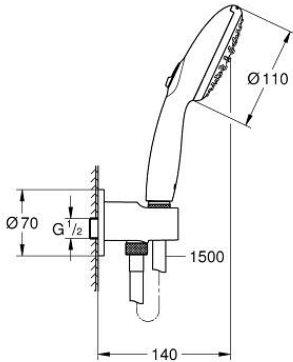

26 406 003 TEMPESTA 110 WALL HOLDER SET 2 SPRAYS (RAIN, JET)

ÜRÜN AÇIKLAMASI

- Renk: krom
- içerdiği parçalar:
 - hand shower Tempesta 110 (26 161)
 - maximum flow rate (at 3 bar): 7.4 l/min
 - duş çıkış dirseği 1/2" ve duş kolu ile (28 679)
 - erkek diş
 - entegre çek valf
 - Relaxflex hortum 1500 mm 1/2" x 1/2" (28 151)
 - GROHE EcoJoy daha az su tüketimi ve mükemmel akış teknolojisi
 - GROHE SmartSwitch - easily rotate the dial to enjoy your preferred spray option
 - GROHE DreamSpray mükemmel akış
 - GROHE LongLife kaplama
 - GROHE SpeedClean kireç kırıcı sistem
 - uzun ömür için Inner WaterGuide
 - ShockProof özelliği el duşunun düşmesinden kaynaklı hasarlara karşı koruma sağlayan silikon halka
 - önerilen en düşük basınç 1.0 bar
 - şok ısıtıcılar için uygundur
 - Profesyonel Edisyon

26 406 003 **TEMPESTA 110 WALL HOLDER SET 2 SPRAYS (RAIN, JET)**

YEDEK PARÇALAR, Nisan 2020 – now

1: Filtre (Sipariş no. 0700200M)

2: Çek-valf (Sipariş no. 08565000)