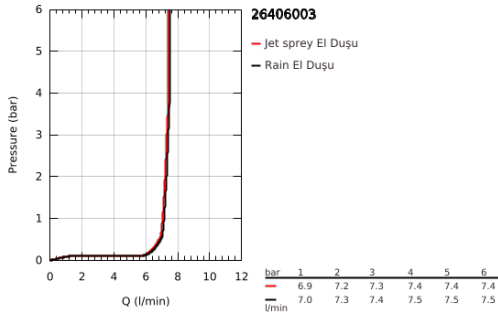

26 406 003 TEMPESTA 110 WALL HOLDER SET 2 SPRAYS (RAIN, JET)

ÜRÜN AÇIKLAMASI

- Renk: krom
- içerdiği parçalar:
 - hand shower Tempesta 110 (26 161)
 - maximum flow rate (at 3 bar): 7.4 l/min
 - duş çıkış dirseği 1/2" ve duş kolu ile (28 679)
 - erkek diş
 - entegre çek valf
 - Relaxflex hortum 1500 mm 1/2" x 1/2" (28 151)
 - GROHE EcoJoy daha az su tüketimi ve mükemmel akış teknolojisi
 - GROHE SmartSwitch - easily rotate the dial to enjoy your preferred spray option
 - GROHE DreamSpray mükemmel akış
 - GROHE LongLife kaplama
 - GROHE SpeedClean kireç kırıcı sistem
 - uzun ömür için Inner WaterGuide
 - ShockProof özelliği el duşunun düşmesinden kaynaklı hasarlara karşı koruma sağlayan silikon halka
 - önerilen en düşük basınç 1.0 bar
 - şok ısıtıcılar için uygundur
 - Profesyonel Edisyon

26 406 003 **TEMPESTA 110 WALL HOLDER SET 2 SPRAYS (RAIN, JET)**

YEDEK PARÇALAR, Nisan 2020 – now

1: Filtre (Sipariş no. 0700200M)

2: Çek-valf (Sipariş no. 08565000)