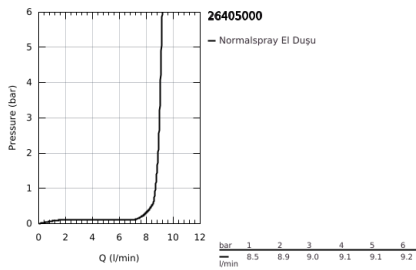

### ÜRÜN AÇIKLAMASI

- Renk: krom
- el duşu (27 699 000)
- maximum flow rate (at 3 bar): 8.2 l/min
- duş çıkış dirseği 1/2" duş kolu ile (26 370)
- entegre çek valf
- Silverflex duş hortumu 1250 mm (28 362)
- GROHE EcoJoy daha az su tüketimi ve mükemmel akış teknolojisi
- GROHE LongLife kaplama
- GROHE DreamSpray mükemmel akış
- GROHE SpeedClean kireç kırıcı sistem
- uzun ömür için Inner WaterGuide
- TwistStop - dolanmayan hortum