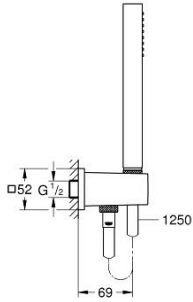

## 26 405 000 EUPHORIA CUBE STICK DUŞ SETİ

### ÜRÜN AÇIKLAMASI

- Renk: krom
- el duşu (27 699 000)
- maximum flow rate (at 3 bar): 8.2 l/min
- duş çıkış dirseği 1/2" duş kolu ile (26 370)
- entegre çek valf
- Silverflex duş hortumu 1250 mm (28 362)
- GROHE EcoJoy daha az su tüketimi ve mükemmel akış teknolojisi
- GROHE LongLife kaplama
- GROHE DreamSpray mükemmel akış
- GROHE SpeedClean kireç kırıcı sistem
- uzun ömür için Inner WaterGuide
- TwistStop - dolanmayan hortum

26 405 000 **EUPHORIA CUBE STICK DUŞ SETİ**

**YEDEK PARÇALAR**, Mayıs 2016 – now

1: Filtre (Sipariş no. 0700200M)

2: Çek-valf (Sipariş no. 08565000)