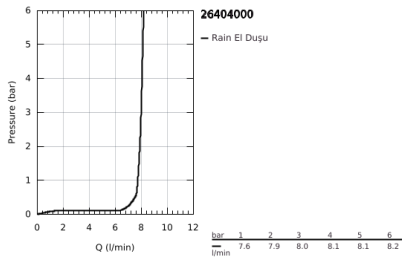

26 404 000 EUPHORIA COSMOPOLITAN STICK DUŞ SETİ

ÜRÜN AÇIKLAMASI

- Renk: krom
- el duşu (27 400 000)
- maximum flow rate (at 3 bar): 8 l/min
- duş çıkış dirseği 1/2" ve duş kolu ile (28 679)
- entegre çek valf
- Siverflex duş hortumu 1500 mm (28 364)
- GROHE EcoJoy daha az su tüketimi ve mükemmel akış teknolojisi
- GROHE LongLife kaplama
- GROHE SpeedClean kireç kırıcı sistem
- uzun ömür için Inner WaterGuide
- TwistStop - dolanmayan hortum

26 404 000 **EUPHORIA COSMOPOLITAN STICK DUŞ SETİ**

YEDEK PARÇALAR, Mayıs 2016 – Mart 2023

1: Filtre (Sipariş no. 0700200M)

2: Çek-valf (Sipariş no. 08565000)