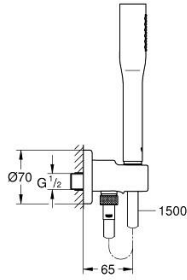

26 404 000 EUPHORIA COSMOPOLITAN STICK DUŞ SETİ

ÜRÜN AÇIKLAMASI

- Renk: krom
- el duşu (27 400 000)
- maximum flow rate (at 3 bar): 8 l/min
- duş çıkış dirseği 1/2" ve duş kolu ile (28 679)
- entegre çek valf
- Siverflex duş hortumu 1500 mm (28 364)
- GROHE EcoJoy daha az su tüketimi ve mükemmel akış teknolojisi
- GROHE LongLife kaplama
- GROHE SpeedClean kireç kırıcı sistem
- uzun ömür için Inner WaterGuide
- TwistStop - dolanmayan hortum

26 404 000 **EUPHORIA COSMOPOLITAN STICK DUŞ SETİ**

YEDEK PARÇALAR, Mayıs 2016 – Mart 2023

1: Filtre (Sipariş no. 0700200M)

2: Çek-valf (Sipariş no. 08565000)