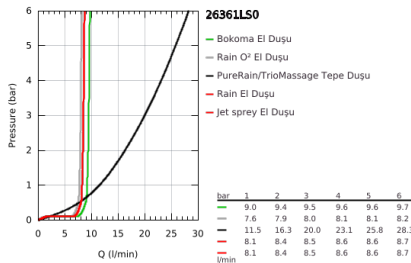

### ÜRÜN AÇIKLAMASI

- Renk: ay beyazı/krom
- yatay duş kolu 500 mm
- sıva üstü SmartControl termostatik batarya
- arasında geçişi sağlar:
- Rainshower Mono 360 tepe duşu
- GROHE PureRain/GROHE Rain O<sup>2</sup> akışı\*
- Power&Soul 130 el duşu, ay beyazı (27 673)
- el duşu askısı (27 055)
- Silverflex duş hortumu 1750 mm 1/2" x 1/2" (28 388)
- en düşük akış miktarı 10 l /dk.
- GROHE DreamSpray mükemmel akış
- GROHE LongLife kaplama
- GROHE CoolTouch el yakmayan yüzey
- GROHE TurboStat ile sabit sıcaklık
- GROHE EcoJoy daha az su tüketimi ve mükemmel akış teknolojisi
- GROHE SafeStop 38°C'de sabitlenebilir sıcaklık
- GROHE SafeStop Plus opsiyonel 43°C sabitlenebilir sıcaklık
- Açma-kapama için SmartControl buton, GROHE EcoJoy su tasarruflu akıştan tam akışa kadar hacim ayarlaması yapmak için kullanılır
- GROHE EasyReach duş tablası
- GROHE SpeedClean kireç kırıcı sistem
- uzun ömür için Inner WaterGuide
- şok ısıtıcılar için uygun 18kW/h
- TwistStop - dolanmayan hortum
- GROHE LongLife kaplama