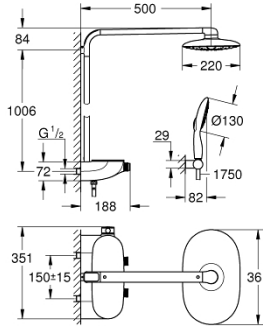

### ÜRÜN AÇIKLAMASI

- Renk: ay beyazı/krom
- yatay duş kolu 500 mm
- sıva üstü SmartControl termostatik batarya
- arasında geçişi sağlar:
- Rainshower Mono 360 tepe duşu
- GROHE PureRain/GROHE Rain O<sup>2</sup> akışı\*
- Power&Soul 130 el duşu, ay beyazı (27 673)
- el duşu askısı (27 055)
- Silverflex duş hortumu 1750 mm 1/2" x 1/2" (28 388)
- en düşük akış miktarı 10 l /dk.
- GROHE DreamSpray mükemmel akış
- GROHE LongLife kaplama
- GROHE CoolTouch el yakmayan yüzey
- GROHE TurboStat ile sabit sıcaklık
- GROHE EcoJoy daha az su tüketimi ve mükemmel akış teknolojisi
- GROHE SafeStop 38°C'de sabitlenebilir sıcaklık
- GROHE SafeStop Plus opsiyonel 43°C sabitlenebilir sıcaklık
- Açma-kapama için SmartControl buton, GROHE EcoJoy su tasarruflu akıştan tam akışa kadar hacim ayarlaması yapmak için kullanılır
- GROHE EasyReach duş tablası
- GROHE SpeedClean kireç kırıcı sistem
- uzun ömür için Inner WaterGuide
- şok ısıtıcılar için uygun 18kW/h
- TwistStop - dolanmayan hortum
- GROHE LongLife kaplama

### YEDEK PARÇALAR, Ekim 2018 – now

- 1: Termostatik kompak kartuş 1/2 (Sipariş no. 47439000)
  - 2: Kartuş (Sipariş no. 48297000)
  - 3: Çek-valf (Sipariş no. 4901000M)
  - 4: Çek-valf (Sipariş no. 08565000)
  - 5: Filtre (Sipariş no. 0700200M)
  - 6: Kapak (Sipariş no. 48482000)
  - 7: Soket anahtarı (Sipariş no. 49059000)\*
  - 8: GROHE TurboStat kartuş 1/2" (Sipariş no. 47175000)\*
  - 9: Kompanse diski (Sipariş no. 26385000)\*
  - 10: tadilat/yenileme için duş sistemi borusu (Sipariş no. 48349000)\*
  - 11: tadilat/yenileme için duş sistemi borusu (Sipariş no. 48350000)\*
- \*Özel aksesuarlar