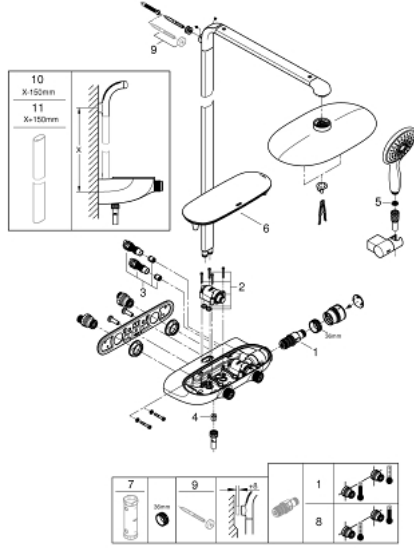

## 26 361 LS0 RAINSHOWER SYSTEM SMARTCONTROL MONO 360 DUVARA MONTE TERMOSTATİK BATARYALI DUŞ SİSTEMİ

### ÜRÜN AÇIKLAMASI

- Renk: ay beyazı/krom
- yatay duş kolu 500 mm
- sıva üstü SmartControl termostatik batarya
- arasında geçişi sağlar:
- Rainshower Mono 360 tepe duşu
- GROHE PureRain/GROHE Rain O<sup>2</sup> akışı\*
- Power&Soul 130 el duşu, ay beyazı (27 673)
- el duşu askısı (27 055)
- Silverflex duş hortumu 1750 mm 1/2" x 1/2" (28 388)
- en düşük akış miktarı 10 l /dk.
- GROHE DreamSpray mükemmel akış
- GROHE LongLife kaplama
- GROHE CoolTouch el yakmayan yüzey
- GROHE TurboStat ile sabit sıcaklık
- GROHE EcoJoy daha az su tüketimi ve mükemmel akış teknolojisi
- GROHE SafeStop 38°C'de sabitlenebilir sıcaklık
- GROHE SafeStop Plus opsiyonel 43°C sabitlenebilir sıcaklık
- Açma-kapama için SmartControl buton, GROHE EcoJoy su tasarruflu akıştan tam akışa kadar hacim ayarlaması yapmak için kullanılır
- GROHE EasyReach duş tablası
- GROHE SpeedClean kireç kırıcı sistem
- uzun ömür için Inner WaterGuide
- şok ısıtıcılar için uygun 18kW/h
- TwistStop - dolanmayan hortum
- GROHE LongLife kaplama

### YEDEK PARÇALAR, Ekim 2018 – now

- 1: Termostatik kompak kartuş 1/2 (Sipariş no. 47439000)
  - 2: Kartuş (Sipariş no. 48297000)
  - 3: Çek-valf (Sipariş no. 4901000M)
  - 4: Çek-valf (Sipariş no. 08565000)
  - 5: Filtre (Sipariş no. 0700200M)
  - 6: Kapak (Sipariş no. 48482000)
  - 7: Soket anahtarı (Sipariş no. 49059000)\*
  - 8: GROHE TurboStat kartuş 1/2" (Sipariş no. 47175000)\*
  - 9: Kompanse diski (Sipariş no. 26385000)\*
  - 10: tadilat/yenileme için duş sistemi borusu (Sipariş no. 48349000)\*
  - 11: tadilat/yenileme için duş sistemi borusu (Sipariş no. 48350000)\*
- \*Özel aksesuarlar