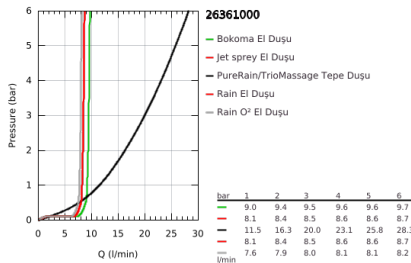

26 361 000 RAINSHOWER SYSTEM SMARTCONTROL MONO 360 DUVARA MONTE TERMOSTATİK BATARYALI DUŞ SİSTEMİ

ÜRÜN AÇIKLAMASI

- Renk: krom
- yatay duş kolu 500 mm
- sıva üstü SmartControl termostatik batarya
- arasında geçişi sağlar:
- head shower Rainshower Mono 360, spray plate chrome
- GROHE PureRain/GROHE Rain O² akışı*
- Power&Soul 130 el duşu, ay beyazı (27 673)
- el duşu askısı (27 055)
- Silverflex duş hortumu 1750 mm 1/2" x 1/2" (28 388)
- en düşük akış miktarı 10 l /dk.
- GROHE DreamSpray mükemmel akış
- GROHE LongLife kaplama
- GROHE CoolTouch el yakmayan yüzey
- GROHE TurboStat ile sabit sıcaklık
- GROHE EcoJoy daha az su tüketimi ve mükemmel akış teknolojisi
- GROHE SafeStop 38°C'de sabitlenebilir sıcaklık
- GROHE SafeStop Plus opsiyonel 43°C sabitlenebilir sıcaklık
- Açma-kapama için SmartControl buton, GROHE EcoJoy su tasarruflu akıştan tam akışa kadar hacim ayarlaması yapmak için kullanılır
- GROHE EasyReach duş tablası
- GROHE SpeedClean kireç kırıcı sistem
- uzun ömür için Inner WaterGuide
- şok ısıtıcılar için uygun 18kW/h
- TwistStop - dolanmayan hortum