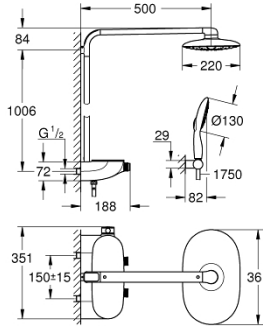

26 361 000 RAINSHOWER SYSTEM SMARTCONTROL MONO 360 DUVARA MONTE TERMOSTATİK BATARYALI DUŞ SİSTEMİ

ÜRÜN AÇIKLAMASI

- Renk: krom
- yatay duş kolu 500 mm
- sıva üstü SmartControl termostatik batarya
- arasında geçişi sağlar:
- head shower Rainshower Mono 360, spray plate chrome
- GROHE PureRain/GROHE Rain O² akışı*
- Power&Soul 130 el duşu, ay beyazı (27 673)
- el duşu askısı (27 055)
- Silverflex duş hortumu 1750 mm 1/2" x 1/2" (28 388)
- en düşük akış miktarı 10 l /dk.
- GROHE DreamSpray mükemmel akış
- GROHE LongLife kaplama
- GROHE CoolTouch el yakmayan yüzey
- GROHE TurboStat ile sabit sıcaklık
- GROHE EcoJoy daha az su tüketimi ve mükemmel akış teknolojisi
- GROHE SafeStop 38°C'de sabitlenebilir sıcaklık
- GROHE SafeStop Plus opsiyonel 43°C sabitlenebilir sıcaklık
- Açma-kapama için SmartControl buton, GROHE EcoJoy su tasarruflu akıştan tam akışa kadar hacim ayarlaması yapmak için kullanılır
- GROHE EasyReach duş tablası
- GROHE SpeedClean kireç kırıcı sistem
- uzun ömür için Inner WaterGuide
- şok ısıtıcılar için uygun 18kW/h
- TwistStop - dolanmayan hortum

26 361 000 RAINSHOWER SYSTEM SMARTCONTROL MONO 360 DUVARA MONTE TERMOSTATİK BATARYALI DUŞ SİSTEMİ

YEDEK PARÇALAR, Ekim 2018 – now

- 1: Termostatik kompakt kartuş 1/2 (Sipariş no. 47439000)
 - 2: Kartuş (Sipariş no. 48297000)
 - 3: Çek-valf (Sipariş no. 4901000M)
 - 4: Çek-valf (Sipariş no. 08565000)
 - 5: Filtre (Sipariş no. 0700200M)
 - 6: Kapak (Sipariş no. 48482000)
 - 7: Soket anahtarı (Sipariş no. 49059000)*
 - 8: GROHE TurboStat kartuş 1/2" (Sipariş no. 47175000)*
 - 9: Kompanse diski (Sipariş no. 26385000)*
 - 10: tadilat/yenileme için duş sistemi borusu (Sipariş no. 48349000)*
 - 11: tadilat/yenileme için duş sistemi borusu (Sipariş no. 48350000)*
- *Özel aksesuarlar