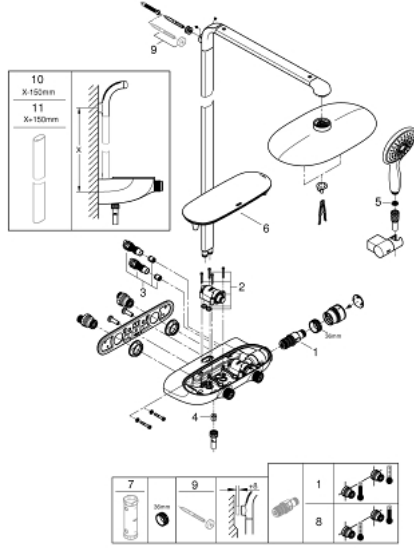

26 361 000 RAINSHOWER SYSTEM SMARTCONTROL MONO 360 DUVARA MONTE TERMOSTATİK BATARYALI DUŞ SİSTEMİ

ÜRÜN AÇIKLAMASI

- Renk: krom
- yatay duş kolu 500 mm
- sıva üstü SmartControl termostatik batarya
- arasında geçişi sağlar:
- head shower Rainshower Mono 360, spray plate chrome
- GROHE PureRain/GROHE Rain O² akışı*
- Power&Soul 130 el duşu, ay beyazı (27 673)
- el duşu askısı (27 055)
- Silverflex duş hortumu 1750 mm 1/2" x 1/2" (28 388)
- en düşük akış miktarı 10 l /dk.
- GROHE DreamSpray mükemmel akış
- GROHE LongLife kaplama
- GROHE CoolTouch el yakmayan yüzey
- GROHE TurboStat ile sabit sıcaklık
- GROHE EcoJoy daha az su tüketimi ve mükemmel akış teknolojisi
- GROHE SafeStop 38°C'de sabitlenebilir sıcaklık
- GROHE SafeStop Plus opsiyonel 43°C sabitlenebilir sıcaklık
- Açma-kapama için SmartControl buton, GROHE EcoJoy su tasarruflu akıştan tam akışa kadar hacim ayarlaması yapmak için kullanılır
- GROHE EasyReach duş tablası
- GROHE SpeedClean kireç kırıcı sistem
- uzun ömür için Inner WaterGuide
- şok ısıtıcılar için uygun 18kW/h
- TwistStop - dolanmayan hortum

26 361 000 RAINSHOWER SYSTEM SMARTCONTROL MONO 360 DUVARA MONTE TERMOSTATİK BATARYALI DUŞ SİSTEMİ

YEDEK PARÇALAR, Ekim 2018 – now

- 1: Termostatik kompakt kartuş 1/2 (Sipariş no. 47439000)
 - 2: Kartuş (Sipariş no. 48297000)
 - 3: Çek-valf (Sipariş no. 4901000M)
 - 4: Çek-valf (Sipariş no. 08565000)
 - 5: Filtre (Sipariş no. 0700200M)
 - 6: Kapak (Sipariş no. 48482000)
 - 7: Soket anahtarı (Sipariş no. 49059000)*
 - 8: GROHE TurboStat kartuş 1/2" (Sipariş no. 47175000)*
 - 9: Kompanse diski (Sipariş no. 26385000)*
 - 10: tadilat/yenileme için duş sistemi borusu (Sipariş no. 48349000)*
 - 11: tadilat/yenileme için duş sistemi borusu (Sipariş no. 48350000)*
- *Özel aksesuarlar