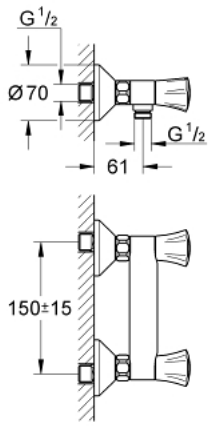

26 330 001 COSTA L DUŞ BATARYASI

ÜRÜN AÇIKLAMASI

- Renk: krom
- duvar tipi
- metal volan
- ısı izolasyonlu
- vidalanabilir
- uzun ömürlü salmastra
- duş bağlantısı 1/2"
- ekzantrik
- GROHE LongLife kaplama

26 330 001 **COSTA L DUŞ BATARYASI**

YEDEK PARÇALAR, Haziran 2007 – now

- 1: Volan (Sipariş no. 45994000)
 - 1.1: kolay ek (Sipariş no. 0538600M)
 - 2: Salmastra 1/2" (Sipariş no. 07146000)
 - 2.1: Contalı rondela Ø6 x Ø2 (Sipariş no. 0128300M)
 - 2.2: O-ring Ø18,2 x Ø1,7 (Sipariş no. 0392400M)
 - 2.3: conta (Sipariş no. 0529100M)
 - 3: Vidalı bağlantı 1/2" (Sipariş no. 45044000)
 - 4: Ekzantrik (Sipariş no. 12075000)
 - 4.1: conta (Sipariş no. 0138600M)
 - 4.2: Rozet (Sipariş no. 0221000M)
 - 5: Çek-valf (Sipariş no. 08565000)
 - 6: Uzatma 3/4", 20 mm (Sipariş no. 0713000M)*
 - 7: 19808 için vida (Sipariş no. 48013000)*
 - 8: özel anahtar (Sipariş no. 19377000)*
- *Özel aksesuarlar