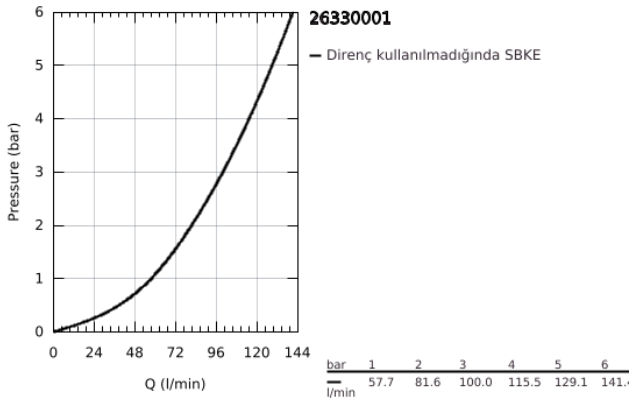

26 330 001 COSTA L DUŞ BATARYASI

ÜRÜN AÇIKLAMASI

- Renk: krom
- duvar tipi
- metal volan
- ısı izolasyonlu
- vidalanabilir
- uzun ömürlü salmastra
- duş bağlantısı 1/2"
- ekzantrik
- GROHE LongLife kaplama