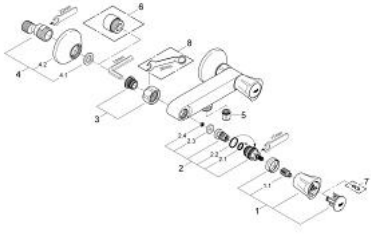

26 330 001 COSTA L DUŞ BATARYASI

ÜRÜN AÇIKLAMASI

- Renk: krom
- duvar tipi
- metal volan
- ısı izolasyonlu
- vidalanabilir
- uzun ömürlü salmastra
- duş bağlantısı 1/2"
- ekzantrik
- GROHE LongLife kaplama

26 330 001 **COSTA L DUŞ BATARYASI**

YEDEK PARÇALAR, Haziran 2007 – now

- 1: Volan (Sipariş no. 45994000)
 - 1.1: kolay ek (Sipariş no. 0538600M)
 - 2: Salmastra 1/2" (Sipariş no. 07146000)
 - 2.1: Contalı rondela Ø6 x Ø2 (Sipariş no. 0128300M)
 - 2.2: O-ring Ø18,2 x Ø1,7 (Sipariş no. 0392400M)
 - 2.3: conta (Sipariş no. 0529100M)
 - 3: Vidalı bağlantı 1/2" (Sipariş no. 45044000)
 - 4: Ekzantrik (Sipariş no. 12075000)
 - 4.1: conta (Sipariş no. 0138600M)
 - 4.2: Rozet (Sipariş no. 0221000M)
 - 5: Çek-valf (Sipariş no. 08565000)
 - 6: Uzatma 3/4", 20 mm (Sipariş no. 0713000M)*
 - 7: 19808 için vida (Sipariş no. 48013000)*
 - 8: özel anahtar (Sipariş no. 19377000)*
- *Özel aksesuarlar