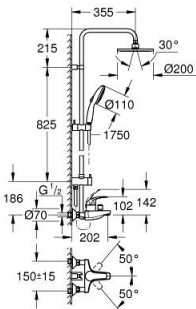

26 305 002 TEMPESTA SYSTEM 200 SHOWER SYSTEM WITH SINGLE LEVER BATH MIXER FOR WALL MOUNTING

ÜRÜN AÇIKLAMASI

- Renk: krom
- with short shower rail for installation in showers
- içerdiği parçalar:
  - horizontal 355 mm shower arm
  - tek kumandalı yön değiştiricili duş bataryası
  - arasında geçişi sağlar:
    - Tepe duşu Tempesta Cosmopolitan 200 (27 541)
    - Rain akış şekli
      - maximum flow rate (at 3 bar): 22 l/min
    - mafsalı, ± 20° dönüş açısı
    - çıkış ucu
      - el duşu için ayrı divertör
    - hand shower Tempesta 110 (28 261)
  - 3 akış şekli: Yağmur, Jet, Masaj
    - maximum flow rate (at 3 bar): 13.5 l/min
    - ayarlanabilir yükseklik
    - Rotaflex TwistStop duş hortumu 1750 mm 1/2" x 1/2" (28 410)
    - distance between single-lever mixer and upper bracket: 1011 mm
    - maximum flow rate system (at 3 bar): 22 l/min (without bath inlet)
    - GROHE SilkMove 46 mm seramik kartuş
    - GROHE SmartSwitch - easily rotate the dial to enjoy your preferred spray option
    - GROHE DreamSpray mükemmel akış
    - ShockProof özelliği el duşunun düşmesinden kaynaklı hasarlara karşı koruma sağlayan silikon halka
    - GROHE LongLife kaplama
    - GROHE SpeedClean kireç kırıcı sistem
    - uzun ömür için Inner WaterGuide
    - TwistStop - dolanmayan hortum
    - şok ısıtıcılar için uygun 18kW/h
    - en düşük akış miktarı 5 l /dk.
    - önerilen en düşük basınç 1.0 bar