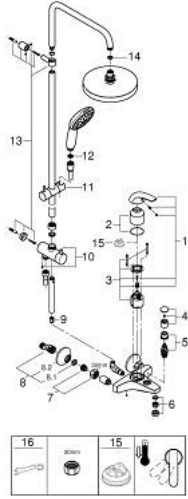

26 305 002 TEMPESTA SYSTEM 200 SHOWER SYSTEM WITH SINGLE LEVER BATH MIXER FOR WALL MOUNTING

YEDEK PARÇALAR, Kasım 2021 – now

- 1: Kumanda Kolu (Sipariş no. 46700000)
- 2: Kapak (Sipariş no. 46578000)
- 3: Kartuş (Sipariş no. 46048000)
- 4: Yöndeğiştirici kafası (Sipariş no. 46571000)
- 5: Yöndeğiştirici (Sipariş no. 08915000)
- 6: Perlatör (Sipariş no. 13952000)
- 7: Vidalı bağlantı 1/2" (Sipariş no. 45044000)
- 8: Ekzantrik (Sipariş no. 12075000)
- 8.1: conta (Sipariş no. 0138600M)
- 8.2: Rozet (Sipariş no. 0221000M)
- 9: Çek-valf (Sipariş no. 08565000)
- 10: Yöndeğiştirici (Sipariş no. 46877000)
- 11: Hareket parçası (Sipariş no. 46876000)
- 12: Filtre (Sipariş no. 0700200M)
- 13: Mounting Set (Sipariş no. 46878000)
- 14: İnce conta Ø18,5 x Ø12 x 2 (Sipariş no. 0138900M)
- 15: Isı Limitleyici (Sipariş no. 46375000)*
- 16: özel anahtar (Sipariş no. 19377000)*