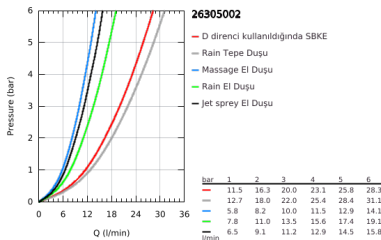

26 305 002 TEMPESTA SYSTEM 200 SHOWER SYSTEM WITH SINGLE LEVER BATH MIXER FOR WALL MOUNTING

ÜRÜN AÇIKLAMASI

- Renk: krom
- with short shower rail for installation in showers
- içerdiği parçalar:
 - horizontal 355 mm shower arm
 - tek kumandalı yön değiştiricili duş bataryası
 - arasında geçişi sağlar:
 - Tepe duşu Tempesta Cosmopolitan 200 (27 541)
 - Rain akış şekli
 - maximum flow rate (at 3 bar): 22 l/min
 - mafsalı, ± 20° dönüş açısı
 - çıkış ucu
 - el duşu için ayrı divertör
 - hand shower Tempesta 110 (28 261)
 - 3 akış şekli: Yağmur, Jet, Masaj
 - maximum flow rate (at 3 bar): 13.5 l/min
 - ayarlanabilir yükseklik
 - Rotaflex TwistStop duş hortumu 1750 mm 1/2" x 1/2" (28 410)
 - distance between single-lever mixer and upper bracket: 1011 mm
 - maximum flow rate system (at 3 bar): 22 l/min (without bath inlet)
 - GROHE SilkMove 46 mm seramik kartuş
 - GROHE SmartSwitch - easily rotate the dial to enjoy your preferred spray option
 - GROHE DreamSpray mükemmel akış
 - ShockProof özelliği el duşunun düşmesinden kaynaklı hasarlara karşı koruma sağlayan silikon halka
 - GROHE LongLife kaplama
 - GROHE SpeedClean kireç kırıcı sistem
 - uzun ömür için Inner WaterGuide
 - TwistStop - dolanmayan hortum
 - şok ısıtıcılar için uygun 18kW/h
 - en düşük akış miktarı 5 l /dk.
 - önerilen en düşük basınç 1.0 bar