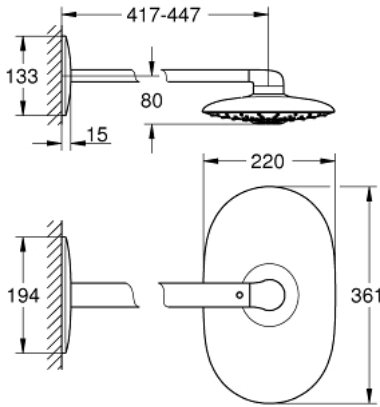

## 26 254 000 RAINSHOWER DUO 360 TEPE DUŞU SETİ 450 MM, 2 AKIŞLI

### ÜRÜN AÇIKLAMASI

- Renk: krom
- Rainshower tepe duşu Duo 360, krom spreyl plakası

- GROHE PureRain akışı ve TrioMassage

- maximum flow rate (at 3 bar): 40 l/min
- yatay duş kolu 450 mm
- GROHE DreamSpray mükemmel akış
- GROHE LongLife kaplama
- GROHE SpeedClean kireç kırıcı sistem
- uzun ömür için Inner WaterGuide
- iç gövde seti ayrı olarak sipariş edilir 26 264

26 254 000 **RAiNSHOWER DUO 360 TEPE DUŞU SETİ 450 MM, 2 AKIŞLI**

**YEDEK PARÇALAR**, Temmuz 2014 – now

1: Sprey kapağı (Sipariş no. 48348000)