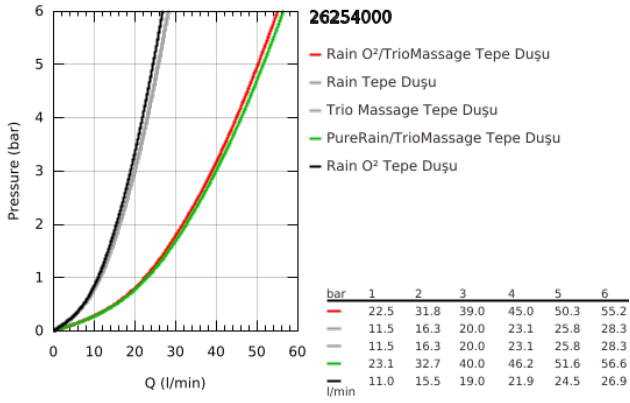

## 26 254 000 RAINSHOWER DUO 360 TEPE DUŞU SETİ 450 MM, 2 AKIŞLI

### ÜRÜN AÇIKLAMASI

- Renk: krom
- Rainshower tepe duşu Duo 360, krom spreyl plakası

- GROHE PureRain akışı ve TrioMassage

- maximum flow rate (at 3 bar): 40 l/min
- yatay duş kolu 450 mm
- GROHE DreamSpray mükemmel akış
- GROHE LongLife kaplama
- GROHE SpeedClean kireç kırıcı sistem
- uzun ömür için Inner WaterGuide
- iç gövde seti ayrı olarak sipariş edilir 26 264