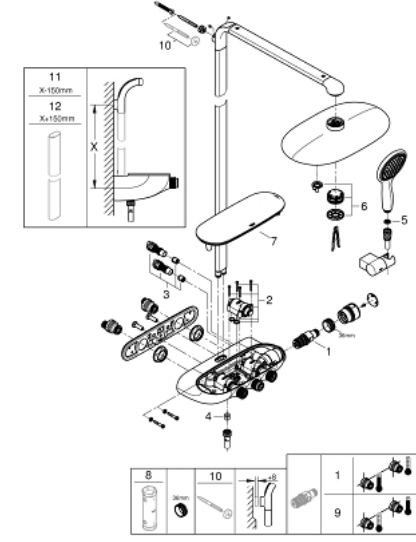

26 250 LS0 RAINSHOWER SYSTEM SMARTCONTROL DUO 360 DUVARA MONTE TERMOSTATİK BATARYALI DUŞ SİSTEMİ

ÜRÜN AÇIKLAMASI

- Renk: ay beyazı/krom
- yatay duş kolu 500 mm
- sıva üstü SmartControl termostatik batarya
- arasında geçişi sağlar:
- Rainshower Duo 360 tepe duşu
- GROHE PureRain akışı ve TrioMassage
- Power&Soul 115 el duşu (27 671)
- el duşu askısı (27 055)
- Silverflex duş hortumu 1750 mm 1/2" x 1/2" (28 388)
- en düşük akış miktarı 10 l /dk.
- GROHE DreamSpray mükemmel akış
- GROHE LongLife kaplama
- GROHE CoolTouch el yakmayan yüzey
- GROHE TurboStat ile sabit sıcaklık
- GROHE EcoJoy daha az su tüketimi ve mükemmel akış teknolojisi
- GROHE SafeStop 38°C'de sabitlenebilir sıcaklık
- GROHE SafeStop Plus opsiyonel 43°C sabitlenebilir sıcaklık
- Açma-kapama için SmartControl buton, GROHE EcoJoy su tasarruflu akıştan tam akışa kadar hacim ayarlaması yapmak için kullanılır
- GROHE EasyReach duş tablası
- GROHE SpeedClean kireç kırıcı sistem
- uzun ömür için Inner WaterGuide
- şok ısıtıcılar için uygun 18kW/h
- TwistStop - dolanmayan hortum
- GROHE LongLife kaplama

26 250 LS0 RAINSHOWER SYSTEM SMARTCONTROL DUO 360 DUVARA MONTE TERMOSTATİK BATARYALI DUŞ SİSTEMİ

YEDEK PARÇALAR, Ekim 2018 – now

- 1: Termostatik kompakt kartuş 1/2 (Sipariş no. 47439000)
 - 2: Kartuş (Sipariş no. 48297000)
 - 3: Çek-valf (Sipariş no. 4901000M)
 - 4: Çek-valf (Sipariş no. 08565000)
 - 5: Filtre (Sipariş no. 0700200M)
 - 6: Sprey kapağı (Sipariş no. 48348000)
 - 7: Kapak (Sipariş no. 48482000)
 - 8: Soket anahtarı (Sipariş no. 49059000)*
 - 9: GROHE TurboStat kartuş 1/2" (Sipariş no. 47175000)*
 - 10: Kompansé diski (Sipariş no. 26385000)*
 - 11: tadilat/yenileme için duş sistemi borusu (Sipariş no. 48349000)*
 - 12: tadilat/yenileme için duş sistemi borusu (Sipariş no. 48350000)*
- *Özel aksesuarlar