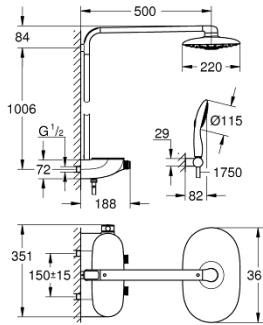

26 250 LS0 RAINSHOWER SYSTEM SMARTCONTROL DUO 360 DUVARA MONTE TERMOSTATİK BATARYALI DUŞ SİSTEMİ

ÜRÜN AÇIKLAMASI

- Renk: ay beyazı/krom
- yatay duş kolu 500 mm
- sıva üstü SmartControl termostatik batarya
- arasında geçişi sağlar:
- Rainshower Duo 360 tepe duşu
- GROHE PureRain akışı ve TrioMassage
- Power&Soul 115 el duşu (27 671)
- el duşu askısı (27 055)
- Silverflex duş hortumu 1750 mm 1/2" x 1/2" (28 388)
- en düşük akış miktarı 10 l /dk.
- GROHE DreamSpray mükemmel akış
- GROHE LongLife kaplama
- GROHE CoolTouch el yakmayan yüzey
- GROHE TurboStat ile sabit sıcaklık
- GROHE EcoJoy daha az su tüketimi ve mükemmel akış teknolojisi
- GROHE SafeStop 38°C'de sabitlenebilir sıcaklık
- GROHE SafeStop Plus opsiyonel 43°C sabitlenebilir sıcaklık
- Açma-kapama için SmartControl buton, GROHE EcoJoy su tasarruflu akıştan tam akışa kadar hacim ayarlaması yapmak için kullanılır
- GROHE EasyReach duş tablası
- GROHE SpeedClean kireç kırıcı sistem
- uzun ömür için Inner WaterGuide
- şok ısıtıcılar için uygun 18kW/h
- TwistStop - dolanmayan hortum
- GROHE LongLife kaplama

26 250 LS0 RAINSHOWER SYSTEM SMARTCONTROL DUO 360 DUVARA MONTE TERMOSTATİK BATARYALI DUŞ SİSTEMİ

YEDEK PARÇALAR, Ekim 2018 – now

- 1: Termostatik kompakt kartuş 1/2 (Sipariş no. 47439000)
 - 2: Kartuş (Sipariş no. 48297000)
 - 3: Çek-valf (Sipariş no. 4901000M)
 - 4: Çek-valf (Sipariş no. 08565000)
 - 5: Filtre (Sipariş no. 0700200M)
 - 6: Sprey kapağı (Sipariş no. 48348000)
 - 7: Kapak (Sipariş no. 48482000)
 - 8: Soket anahtarı (Sipariş no. 49059000)*
 - 9: GROHE TurboStat kartuş 1/2" (Sipariş no. 47175000)*
 - 10: Kompansé diski (Sipariş no. 26385000)*
 - 11: tadilat/yenileme için duş sistemi borusu (Sipariş no. 48349000)*
 - 12: tadilat/yenileme için duş sistemi borusu (Sipariş no. 48350000)*
- *Özel aksesuarlar