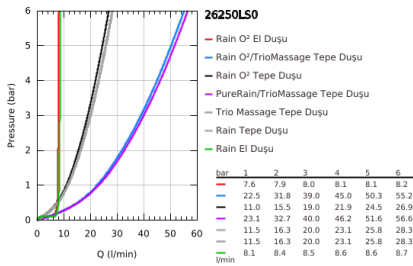

26 250 LS0 RAINSHOWER SYSTEM SMARTCONTROL DUO 360 DUVARA MONTE TERMOSTATİK BATARYALI DUŞ SİSTEMİ

ÜRÜN AÇIKLAMASI

- Renk: ay beyazı/krom
- yatay duş kolu 500 mm
- sıva üstü SmartControl termostatik batarya
- arasında geçişi sağlar:
- Rainshower Duo 360 tepe duşu
- GROHE PureRain akışı ve TrioMassage
- Power&Soul 115 el duşu (27 671)
- el duşu askısı (27 055)
- Silverflex duş hortumu 1750 mm 1/2" x 1/2" (28 388)
- en düşük akış miktarı 10 l /dk.
- GROHE DreamSpray mükemmel akış
- GROHE LongLife kaplama
- GROHE CoolTouch el yakmayan yüzey
- GROHE TurboStat ile sabit sıcaklık
- GROHE EcoJoy daha az su tüketimi ve mükemmel akış teknolojisi
- GROHE SafeStop 38°C'de sabitlenebilir sıcaklık
- GROHE SafeStop Plus opsiyonel 43°C sabitlenebilir sıcaklık
- Açma-kapama için SmartControl buton, GROHE EcoJoy su tasarruflu akıştan tam akışa kadar hacim ayarlaması yapmak için kullanılır
- GROHE EasyReach duş tablası
- GROHE SpeedClean kireç kırıcı sistem
- uzun ömür için Inner WaterGuide
- şok ısıtıcılar için uygun 18kW/h
- TwistStop - dolanmayan hortum
- GROHE LongLife kaplama