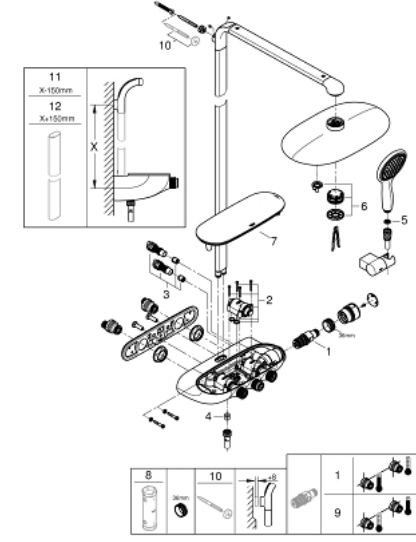

### ÜRÜN AÇIKLAMASI

- Renk: krom
- yatay duş kolu 500 mm
- sıva üstü SmartControl termostatik batarya
- Rainshower tepe duşu Duo 360, krom sprey plakası
- GROHE PureRain akışı ve TrioMassage
- Power&Soul 115 el duşu (27 671)
- el duşu askısı (27 055)
- Silverflex duş hortumu 1750 mm 1/2" x 1/2" (28 388)
- en düşük akış miktarı 10 l /dk.
- GROHE DreamSpray mükemmel akış
- GROHE LongLife kaplama
- GROHE CoolTouch el yakmayan yüzey
- GROHE TurboStat ile sabit sıcaklık
- GROHE SafeStop 38°C'de sabitlenebilir sıcaklık
- GROHE SafeStop Plus opsiyonel 43°C sabitlenebilir sıcaklık
- Açma-kapama için SmartControl buton, GROHE EcoJoy su tasarruflu akıştan tam akışa kadar hacim ayarlaması yapmak için kullanılır
- GROHE EasyReach duş tablası
- GROHE SpeedClean kireç kırıcı sistem
- uzun ömür için Inner WaterGuide
- şok ısıtıcılar için uygun 18kW/h
- TwistStop - dolanmayan hortum

### YEDEK PARÇALAR, Ekim 2018 – now

- 1: Termostatik kompak kartuş 1/2 (Sipariş no. 47439000)
  - 2: Kartuş (Sipariş no. 48297000)
  - 3: Çek-valf (Sipariş no. 4901000M)
  - 4: Çek-valf (Sipariş no. 08565000)
  - 5: Filtre (Sipariş no. 0700200M)
  - 6: Sprey kapağı (Sipariş no. 48348000)
  - 7: Kapak (Sipariş no. 48482000)
  - 8: Soket anahtarı (Sipariş no. 49059000)\*
  - 9: GROHE TurboStat kartuş 1/2" (Sipariş no. 47175000)\*
  - 10: Kompans diskisi (Sipariş no. 26385000)\*
  - 11: tadilat/yenileme için duş sistemi borusu (Sipariş no. 48349000)\*
  - 12: tadilat/yenileme için duş sistemi borusu (Sipariş no. 48350000)\*
- \*Özel aksesuarlar