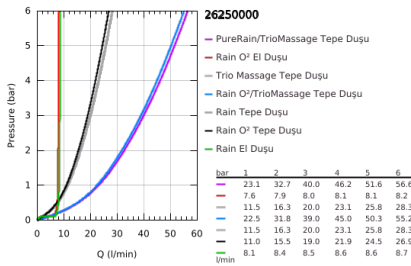

### ÜRÜN AÇIKLAMASI

- Renk: krom
- yatay duş kolu 500 mm
- sıva üstü SmartControl termostatik batarya
- Rainshower tepe duşu Duo 360, krom sprey plakası
- GROHE PureRain akışı ve TrioMassage
- Power&Soul 115 el duşu (27 671)
- el duşu askısı (27 055)
- Silverflex duş hortumu 1750 mm 1/2" x 1/2" (28 388)
- en düşük akış miktarı 10 l /dk.
- GROHE DreamSpray mükemmel akış
- GROHE LongLife kaplama
- GROHE CoolTouch el yakmayan yüzey
- GROHE TurboStat ile sabit sıcaklık
- GROHE SafeStop 38°C'de sabitlenebilir sıcaklık
- GROHE SafeStop Plus opsiyonel 43°C sabitlenebilir sıcaklık
- Açma-kapama için SmartControl buton, GROHE EcoJoy su tasarruflu akıştan tam akışa kadar hacim ayarlaması yapmak için kullanılır
- GROHE EasyReach duş tablası
- GROHE SpeedClean kireç kırıcı sistem
- uzun ömür için Inner WaterGuide
- şok ısıtıcılar için uygun 18kW/h
- TwistStop - dolanmayan hortum