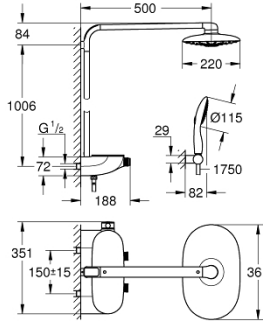

### ÜRÜN AÇIKLAMASI

- Renk: krom
- yatay duş kolu 500 mm
- sıva üstü SmartControl termostatik batarya
- Rainshower tepe duşu Duo 360, krom sprey plakası
- GROHE PureRain akışı ve TrioMassage
- Power&Soul 115 el duşu (27 671)
- el duşu askısı (27 055)
- Silverflex duş hortumu 1750 mm 1/2" x 1/2" (28 388)
- en düşük akış miktarı 10 l /dk.
- GROHE DreamSpray mükemmel akış
- GROHE LongLife kaplama
- GROHE CoolTouch el yakmayan yüzey
- GROHE TurboStat ile sabit sıcaklık
- GROHE SafeStop 38°C'de sabitlenebilir sıcaklık
- GROHE SafeStop Plus opsiyonel 43°C sabitlenebilir sıcaklık
- Açma-kapama için SmartControl buton, GROHE EcoJoy su tasarruflu akıştan tam akışa kadar hacim ayarlaması yapmak için kullanılır
- GROHE EasyReach duş tablası
- GROHE SpeedClean kireç kırıcı sistem
- uzun ömür için Inner WaterGuide
- şok ısıtıcılar için uygun 18kW/h
- TwistStop - dolanmayan hortum

### YEDEK PARÇALAR, Ekim 2018 – now

- 1: Termostatik kompak kartuş 1/2 (Sipariş no. 47439000)
  - 2: Kartuş (Sipariş no. 48297000)
  - 3: Çek-valf (Sipariş no. 4901000M)
  - 4: Çek-valf (Sipariş no. 08565000)
  - 5: Filtre (Sipariş no. 0700200M)
  - 6: Sprey kapağı (Sipariş no. 48348000)
  - 7: Kapak (Sipariş no. 48482000)
  - 8: Soket anahtarı (Sipariş no. 49059000)\*
  - 9: GROHE TurboStat kartuş 1/2" (Sipariş no. 47175000)\*
  - 10: Kompans diskisi (Sipariş no. 26385000)\*
  - 11: tadilat/yenileme için duş sistemi borusu (Sipariş no. 48349000)\*
  - 12: tadilat/yenileme için duş sistemi borusu (Sipariş no. 48350000)\*
- \*Özel aksesuarlar