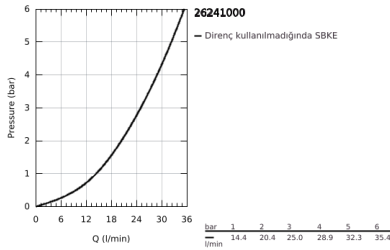

26 241 000 EUPHORIA DUŞ SİSTEMİ DUVARA MONTE TERMOSTATİK BATARYALI DUŞ SİSTEMİ

ÜRÜN AÇIKLAMASI

- Renk: krom
- yatay döner duş kolu 450 mm
- Aquadimmer özellikli termostatik duş bataryası
- gliding element
- Silverflex duş hortumu 1750 mm 1/2" x 1/2" (28 388)
- GROHE TurboStat ile sabit sıcaklık
- GROHE SafeStop 38°C'de sabitlenebilir sıcaklık
- GROHE SafeStop Plus opsiyonel 43°C sabitlenebilir sıcaklık
- GROHE LongLife kaplama
- uzun ömür için Inner WaterGuide
- TwistStop - dolanmayan hortum
- şok ısıtıcılar için uygun 18kW/h
- en düşük akış miktarı 7 l/dk.
- opsiyonel upgrade: GROHE EasyReach ile (26 362)