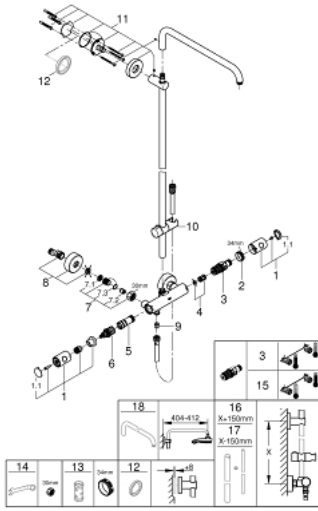

26 241 000 EUPHORIA DUŞ SİSTEMİ DUVARA MONTE TERMOSTATİK BATARYALI DUŞ SİSTEMİ

ÜRÜN AÇIKLAMASI

- Renk: krom
- yatay döner duş kolu 450 mm
- Aquadimmer özellikli termostatik duş bataryası
- gliding element
- Silverflex duş hortumu 1750 mm 1/2" x 1/2" (28 388)
- GROHE TurboStat ile sabit sıcaklık
- GROHE SafeStop 38°C'de sabitlenebilir sıcaklık
- GROHE SafeStop Plus opsiyonel 43°C sabitlenebilir sıcaklık
- GROHE LongLife kaplama
- uzun ömür için Inner WaterGuide
- TwistStop - dolanmayan hortum
- şok ısıtıcılar için uygun 18kW/h
- en düşük akış miktarı 7 l/dk.
- opsiyonel upgrade: GROHE EasyReach ile (26 362)

26 241 000 EUPHORIA DUŞ SİSTEMİ DUVARA MONTE TERMOSTATİK BATARYALI DUŞ SİSTEMİ

YEDEK PARÇALAR, Temmuz 2017 – now

- 1: Metal volan 1/2" (Sipariş no. 47984000)
 - 1.1: Kapak (Sipariş no. 6458500M)
 - 2: Montaj halkası (Sipariş no. 47743000)
 - 3: Termostatik kompakt kartuş 1/2 (Sipariş no. 47439000)
 - 4: Tampon (Sipariş no. 47398000)
 - 5: Su Akışı (Sipariş no. 47751000)
 - 6: Aquadimmer (Sipariş no. 12433000)
 - 7: Çek-valf (Sipariş no. 47189000)
 - 7.1: filtre (Sipariş no. 0726400M)
 - 7.2: Çek-valf (Sipariş no. 08565000)
 - 7.3: O-ring $\varnothing 17 \times \varnothing 2$ (Sipariş no. 0305500M)
 - 8: Ekzantrik (Sipariş no. 12662000)
 - 9: Çek-valf (Sipariş no. 08565000)
 - 10: Hareket parçası (Sipariş no. 12140000)
 - 11: Dus sürgüsü askisi (Sipariş no. 48279000)
 - 12: Kompanse disk (Sipariş no. 27180000)*
 - 13: Soket anahtarı (Sipariş no. 19332000)*
 - 14: özel anahtar (Sipariş no. 19377000)*
 - 15: GROHE TurboStat kartuş 1/2" (Sipariş no. 47175000)*
 - 16: tadilat/yenileme için duş sistemi borusu (Sipariş no. 48053000)*
 - 17: tadilat/yenileme için duş sistemi borusu (Sipariş no. 48054000)*
 - 18: Duş başlığı dirseği 340 mm (Sipariş no. 14047000)*
- *Özel aksesuarlar