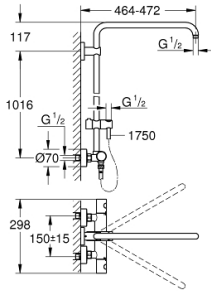

26 241 000 EUPHORIA DUŞ SİSTEMİ DUVARA MONTE TERMOSTATİK BATARYALI DUŞ SİSTEMİ

ÜRÜN AÇIKLAMASI

- Renk: krom
- yatay döner duş kolu 450 mm
- Aquadimmer özellikli termostatik duş bataryası
- gliding element
- Silverflex duş hortumu 1750 mm 1/2" x 1/2" (28 388)
- GROHE TurboStat ile sabit sıcaklık
- GROHE SafeStop 38°C'de sabitlenebilir sıcaklık
- GROHE SafeStop Plus opsiyonel 43°C sabitlenebilir sıcaklık
- GROHE LongLife kaplama
- uzun ömür için Inner WaterGuide
- TwistStop - dolanmayan hortum
- şok ısıtıcılar için uygun 18kW/h
- en düşük akış miktarı 7 l/dk.
- opsiyonel upgrade: GROHE EasyReach ile (26 362)

26 241 000 EUPHORIA DUŞ SİSTEMİ DUVARA MONTE TERMOSTATİK BATARYALI DUŞ SİSTEMİ

YEDEK PARÇALAR, Temmuz 2017 – now

- 1: Metal volan 1/2" (Sipariş no. 47984000)
 - 1.1: Kapak (Sipariş no. 6458500M)
 - 2: Montaj halkası (Sipariş no. 47743000)
 - 3: Termostatik kompakt kartuş 1/2 (Sipariş no. 47439000)
 - 4: Tampon (Sipariş no. 47398000)
 - 5: Su Akışı (Sipariş no. 47751000)
 - 6: Aquadimmer (Sipariş no. 12433000)
 - 7: Çek-valf (Sipariş no. 47189000)
 - 7.1: filtre (Sipariş no. 0726400M)
 - 7.2: Çek-valf (Sipariş no. 08565000)
 - 7.3: O-ring $\varnothing 17 \times \varnothing 2$ (Sipariş no. 0305500M)
 - 8: Ekzantrik (Sipariş no. 12662000)
 - 9: Çek-valf (Sipariş no. 08565000)
 - 10: Hareket parçası (Sipariş no. 12140000)
 - 11: Dus sürgüsü askisi (Sipariş no. 48279000)
 - 12: Kompanse disk (Sipariş no. 27180000)*
 - 13: Soket anahtarı (Sipariş no. 19332000)*
 - 14: özel anahtar (Sipariş no. 19377000)*
 - 15: GROHE TurboStat kartuş 1/2" (Sipariş no. 47175000)*
 - 16: tadilat/yenileme için duş sistemi borusu (Sipariş no. 48053000)*
 - 17: tadilat/yenileme için duş sistemi borusu (Sipariş no. 48054000)*
 - 18: Duş başlığı dirseği 340 mm (Sipariş no. 14047000)*
- *Özel aksesuarlar