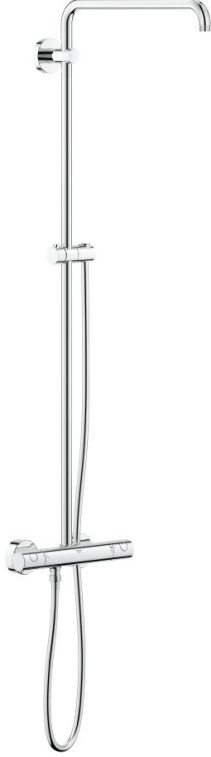

26 241 000 EUPHORIA DUŞ SİSTEMİ DUVARA MONTE TERMOSTATİK BATARYALI DUŞ SİSTEMİ

ÜRÜN AÇIKLAMASI

- Renk: krom
- yatay döner duş kolu 450 mm
- Aquadimmer özellikli termostatik duş bataryası
- gliding element
- Silverflex duş hortumu 1750 mm 1/2" x 1/2" (28 388)
- GROHE TurboStat ile sabit sıcaklık
- GROHE SafeStop 38°C'de sabitlenebilir sıcaklık
- GROHE SafeStop Plus opsiyonel 43°C sabitlenebilir sıcaklık
- GROHE LongLife kaplama
- uzun ömür için Inner WaterGuide
- TwistStop - dolanmayan hortum
- şok ısıtıcılar için uygun 18kW/h
- en düşük akış miktarı 7 l/dk.
- opsiyonel upgrade: GROHE EasyReach ile (26 362)

26 241 000 EUPHORIA DUŞ SİSTEMİ DUVARA MONTE TERMOSTATİK BATARYALI DUŞ SİSTEMİ

YEDEK PARÇALAR, Temmuz 2017 – now

- 1: Metal volan 1/2" (Sipariş no. 47984000)
 - 1.1: Kapak (Sipariş no. 6458500M)
 - 2: Montaj halkası (Sipariş no. 47743000)
 - 3: Termostatik kompakt kartuş 1/2 (Sipariş no. 47439000)
 - 4: Tampon (Sipariş no. 47398000)
 - 5: Su Akışı (Sipariş no. 47751000)
 - 6: Aquadimmer (Sipariş no. 12433000)
 - 7: Çek-valf (Sipariş no. 47189000)
 - 7.1: filtre (Sipariş no. 0726400M)
 - 7.2: Çek-valf (Sipariş no. 08565000)
 - 7.3: O-ring $\varnothing 17 \times \varnothing 2$ (Sipariş no. 0305500M)
 - 8: Ekzantrik (Sipariş no. 12662000)
 - 9: Çek-valf (Sipariş no. 08565000)
 - 10: Hareket parçası (Sipariş no. 12140000)
 - 11: Dus sürgüsü askisi (Sipariş no. 48279000)
 - 12: Kompanse disk (Sipariş no. 27180000)*
 - 13: Soket anahtarı (Sipariş no. 19332000)*
 - 14: özel anahtar (Sipariş no. 19377000)*
 - 15: GROHE TurboStat kartuş 1/2" (Sipariş no. 47175000)*
 - 16: tadilat/yenileme için duş sistemi borusu (Sipariş no. 48053000)*
 - 17: tadilat/yenileme için duş sistemi borusu (Sipariş no. 48054000)*
 - 18: Duş başlığı dirseği 340 mm (Sipariş no. 14047000)*
- *Özel aksesuarlar