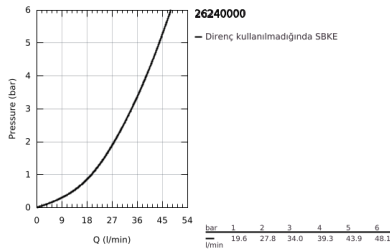

### ÜRÜN AÇIKLAMASI

- Renk: krom
- yatay döner duş kolu 450 mm
- tek kumandalı yön değiştiricili duş bataryası
- gliding element
- Silverflex duş hortumu 1750 mm 1/2" x 1/2" (28 388)
- GROHE SilkMove 46 mm seramik kartuş
- GROHE LongLife kaplama
- uzun ömür için Inner WaterGuide
- TwistStop - dolanmayan hortum
- en düşük akış miktarı 7 l/dk.
- şok ısıtıcılar için uygun 18kW/h