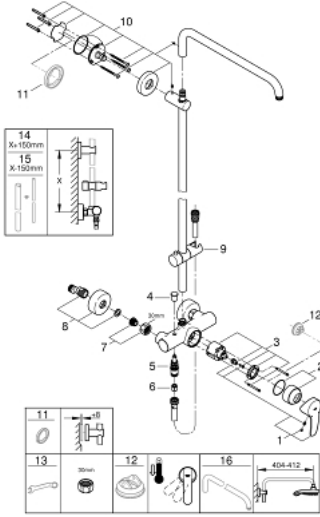

### ÜRÜN AÇIKLAMASI

- Renk: krom
- yatay döner duş kolu 450 mm
- tek kumandalı yön değiştiricili duş bataryası
- gliding element
- Silverflex duş hortumu 1750 mm 1/2" x 1/2" (28 388)
- GROHE SilkMove 46 mm seramik kartuş
- GROHE LongLife kaplama
- uzun ömür için Inner WaterGuide
- TwistStop - dolanmayan hortum
- en düşük akış miktarı 7 l/dk.
- şok ısıtıcılar için uygun 18kW/h

### YEDEK PARÇALAR, Temmuz 2017 – now

- 1: Kumanda Kolu (Sipariş no. 46577000)
- 2: Kapak (Sipariş no. 46025000)
- 3: Kartuş (Sipariş no. 46048000)
- 4: Yöndeğiştirici kafası (Sipariş no. 65648000)
- 5: Yöndeğiştirici (Sipariş no. 65655000)
- 6: Çek-valf (Sipariş no. 08565000)
- 7: Vidalı bağlantı 1/2" (Sipariş no. 45044000)
- 8: Ekzantrik (Sipariş no. 12662000)
- 9: Hareket parçası (Sipariş no. 12140000)
- 10: Duş sürgüsü askisi (Sipariş no. 48279000)
- 11: Kompense diski (Sipariş no. 27180000)\*
- 12: Isı Limitleyici (Sipariş no. 46375000)\*
- 13: özel anahtar (Sipariş no. 19377000)\*
- 14: tadilat/yenileme için duş sistemi borusu (Sipariş no. 48053000)\*
- 15: tadilat/yenileme için duş sistemi borusu (Sipariş no. 48054000)\*
- 16: Duş başlığı dirseği 340 mm (Sipariş no. 14047000)\*