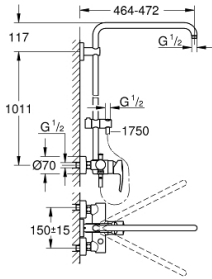

### ÜRÜN AÇIKLAMASI

- Renk: krom
- yatay döner duş kolu 450 mm
- tek kumandalı yön değiştiricili duş bataryası
- gliding element
- Silverflex duş hortumu 1750 mm 1/2" x 1/2" (28 388)
- GROHE SilkMove 46 mm seramik kartuş
- GROHE LongLife kaplama
- uzun ömür için Inner WaterGuide
- TwistStop - dolanmayan hortum
- en düşük akış miktarı 7 l/dk.
- şok ısıtıcılar için uygun 18kW/h

### YEDEK PARÇALAR, Temmuz 2017 – now

- 1: Kumanda Kolu (Sipariş no. 46577000)
- 2: Kapak (Sipariş no. 46025000)
- 3: Kartuş (Sipariş no. 46048000)
- 4: Yöndeğiştirici kafası (Sipariş no. 65648000)
- 5: Yöndeğiştirici (Sipariş no. 65655000)
- 6: Çek-valf (Sipariş no. 08565000)
- 7: Vidalı bağlantı 1/2" (Sipariş no. 45044000)
- 8: Ekzantrik (Sipariş no. 12662000)
- 9: Hareket parçası (Sipariş no. 12140000)
- 10: Duş sürgüsü askisi (Sipariş no. 48279000)
- 11: Kompense diski (Sipariş no. 27180000)\*
- 12: Isı Limitleyici (Sipariş no. 46375000)\*
- 13: özel anahtar (Sipariş no. 19377000)\*
- 14: tadilat/yenileme için duş sistemi borusu (Sipariş no. 48053000)\*
- 15: tadilat/yenileme için duş sistemi borusu (Sipariş no. 48054000)\*
- 16: Duş başlığı dirseği 340 mm (Sipariş no. 14047000)\*