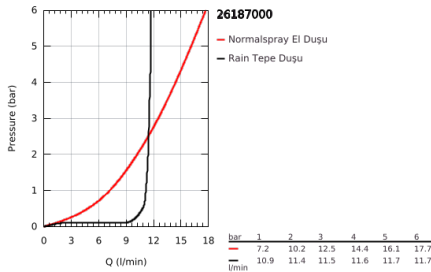

26 187 000 EUPHORIA SYSTEM 230 DUVARA MONTE TERMOSTATİK BATARYALI DUŞ SİSTEMİ

ÜRÜN AÇIKLAMASI

- Renk: krom
- yatay döner duş kolu 450 mm
- Aquadimmer özellikli termostatik duş bataryası
- arasında geçişi sağlar:
- head shower 230 (27 479 000)
- metal
- Rain akış şekli
- maximum flow rate (at 3 bar): 11.5 l/min
- mafsalı
- ± 15° dönüş açısı
- el duşu Euphoria Cube Stick (27 698 000)
- maximum flow rate (at 3 bar): 12.5 l/min
- ayarlanabilir duş sürgüsü (12 140 000)
- Silverflex duş hortumu 1750 mm 1/2" x 1/2" (28 388)
- maximum flow rate system (at 3 bar): 12.5 l/min
- GROHE TurboStat ile sabit sıcaklık
- GROHE SafeStop 38°C'de sabitlenebilir sıcaklık
- GROHE SafeStop Plus opsiyonel 43°C sabitlenebilir sıcaklık
- GROHE DreamSpray mükemmel akış
- GROHE LongLife kaplama
- GROHE SpeedClean kireç kırıcı sistem
- uzun ömür için Inner WaterGuide
- TwistStop - dolanmayan hortum
- GROHE MetalGrip ergonomik metal kollar
- şok ısıtıcılar için uygun 18kW/h
- en düşük akış miktarı 5 l /dk.
- opsiyonel upgrade: GROHE EasyReach ile (26 362)