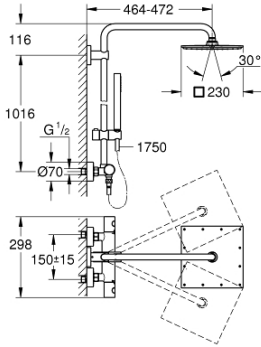

26 187 000 EUPHORIA SYSTEM 230 DUVARA MONTE TERMOSTATİK BATARYALI DUŞ SİSTEMİ

ÜRÜN AÇIKLAMASI

- Renk: krom
- yatay döner duş kolu 450 mm
- Aquadimmer özellikli termostatik duş bataryası
- arasında geçişi sağlar:
- head shower 230 (27 479 000)
- metal
- Rain akış şekli
- maximum flow rate (at 3 bar): 11.5 l/min
- mafsalı
- ± 15° dönüş açısı
- el duşu Euphoria Cube Stick (27 698 000)
- maximum flow rate (at 3 bar): 12.5 l/min
- ayarlanabilir duş sürgüsü (12 140 000)
- Silverflex duş hortumu 1750 mm 1/2" x 1/2" (28 388)
- maximum flow rate system (at 3 bar): 12.5 l/min
- GROHE TurboStat ile sabit sıcaklık
- GROHE SafeStop 38°C'de sabitlenebilir sıcaklık
- GROHE SafeStop Plus opsiyonel 43°C sabitlenebilir sıcaklık
- GROHE DreamSpray mükemmel akış
- GROHE LongLife kaplama
- GROHE SpeedClean kireç kırıcı sistem
- uzun ömür için Inner WaterGuide
- TwistStop - dolanmayan hortum
- GROHE MetalGrip ergonomik metal kollar
- şok ısıtıcılar için uygun 18kW/h
- en düşük akış miktarı 5 l /dk.
- opsiyonel upgrade: GROHE EasyReach ile (26 362)