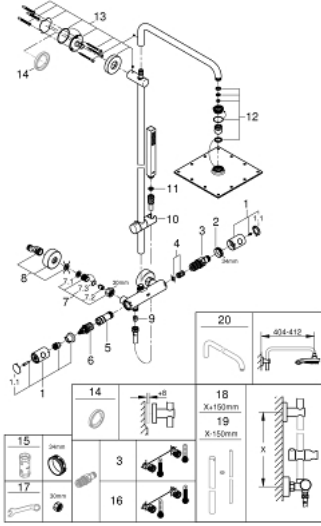

26 187 000 EUPHORIA SYSTEM 230 DUVARA MONTE TERMOSTATİK BATARYALI DUŞ SİSTEMİ

YEDEK PARÇALAR, Temmuz 2017 – now

- 1: Metal volan 1/2" (Sipariş no. 47984000)
- 1.1: Kapak (Sipariş no. 6458500M)
- 2: Montaj halkası (Sipariş no. 47743000)
- 3: Termostatik kompakt kartuş 1/2 (Sipariş no. 47439000)
- 4: Tampon (Sipariş no. 47398000)
- 5: Su Akışı (Sipariş no. 47751000)
- 6: Aquadimmer (Sipariş no. 12433000)
- 7: Çek-valf (Sipariş no. 47189000)
- 7.1: filtre (Sipariş no. 0726400M)
- 7.2: Çek-valf (Sipariş no. 08565000)
- 7.3: O-ring $\varnothing 17 \times \varnothing 2$ (Sipariş no. 0305500M)
- 8: Ekzantrik (Sipariş no. 12662000)
- 9: Çek-valf (Sipariş no. 08565000)
- 10: Hareket parçası (Sipariş no. 12140000)
- 11: Filtre (Sipariş no. 0700200M)
- 12: yedek parça seti (Sipariş no. 48471000)
- 13: Dus sürgüsü askisi (Sipariş no. 48279000)
- 14: Kompanse diskisi (Sipariş no. 27180000)*
- 15: Soket anahtarı (Sipariş no. 19332000)*
- 16: GROHE TurboStat kartuş 1/2" (Sipariş no. 47175000)*
- 17: özel anahtar (Sipariş no. 19377000)*
- 18: tadilat/yenileme için duş sistemi borusu (Sipariş no. 48053000)*
- 19: tadilat/yenileme için duş sistemi borusu (Sipariş no. 48054000)*
- 20: Duş başlığı dirseği 340 mm (Sipariş no. 14047000)*