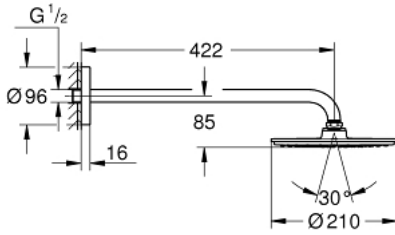

## 26 171 000 RAINSHOWER COSMOPOLİTAN 210 TEPE DUŞU SETİ 422 MM, TEK AKIŞLI

### ÜRÜN AÇIKLAMASI

- Renk: krom
- Rainshower Cosmopolitan 210 metal head shower, spray plate chrome (28 368 000)
- Rain akış şekli
- maximum flow rate (at 3 bar): 16.5 l/min
- Rainshower shower arm 422 mm, escutcheon chrome (26 146)
- GROHE DreamSpray mükemmel akış
- GROHE LongLife kaplama
- GROHE SpeedClean kireç kırıcı sistem

26 171 000 **RAiNSHOWER COSMOPOLİTAN 210 TEPE DUŞU SETİ 422 MM, TEK AKIŞLI**

**YEDEK PARÇALAR**, Eylül 2013 – now

1: yedek parça seti (Sipariş no. 45933000)