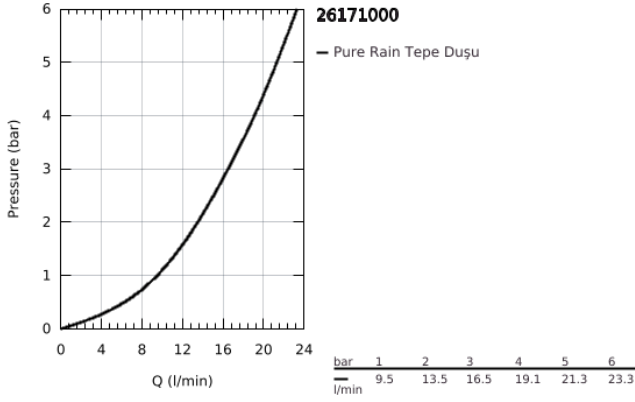

## 26 171 000 RAINSHOWER COSMOPOLİTAN 210 TEPE DUŞU SETİ 422 MM, TEK AKIŞLI

### ÜRÜN AÇIKLAMASI

- Renk: krom
- Rainshower Cosmopolitan 210 metal head shower, spray plate chrome (28 368 000)
- Rain akış şekli
- maximum flow rate (at 3 bar): 16.5 l/min
- Rainshower shower arm 422 mm, escutcheon chrome (26 146)
- GROHE DreamSpray mükemmel akış
- GROHE LongLife kaplama
- GROHE SpeedClean kireç kırıcı sistem

26 171 000 **RAiNSHOWER COSMOPOLİTAN 210 TEPE DUŞU SETİ 422 MM, TEK AKIŞLI**

**YEDEK PARÇALAR**, Eylül 2013 – now

1: yedek parça seti (Sipariş no. 45933000)