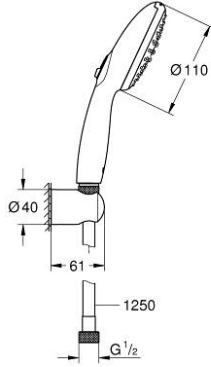

26 164 243 3 TEMPESTA 110 WALL HOLDER SET 2 SPRAYS (RAIN, JET)

ÜRÜN AÇIKLAMASI

- Renk: matte black
- içerdiği parçalar:
 - hand shower Tempesta 110 (26 161)
 - maximum flow rate (at 3 bar): 7.4 l/min
 - wall shower holder Tempesta, non-adjustable (28 605)
 - shower hose 1500 mm 1/2" x 1/2" (28 364)
- GROHE EcoJoy daha az su tüketimi ve mükemmel akış teknolojisi
- GROHE SmartSwitch - easily rotate the dial to enjoy your preferred spray option
- GROHE DreamSpray mükemmel akış
- GROHE SpeedClean kireç kırıcı sistem
- uzun ömür için Inner WaterGuide
- ShockProof özelliği el duşunun düşmesinden kaynaklı hasarlara karşı koruma sağlayan silikon halka
- önerilen en düşük basınç 1.0 bar
- şok ısıtıcılar için uygundur
- Profesyonel Edisyon

Pure Freude
an Wasser

26 164 243 3 TEMPESTA 110 WALL HOLDER SET 2 SPRAYS (RAIN, JET)

YEDEK PARÇALAR, Şubat 2023 – now

1: Filtre (Sipariş no. 0700200M)