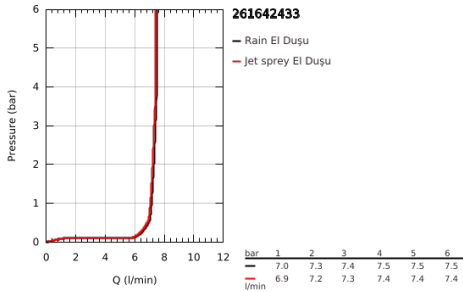

26 164 243 3 TEMPESTA 110 WALL HOLDER SET 2 SPRAYS (RAIN, JET)

ÜRÜN AÇIKLAMASI

- Renk: matte black
- içerdiği parçalar:
 - hand shower Tempesta 110 (26 161)
 - maximum flow rate (at 3 bar): 7.4 l/min
 - wall shower holder Tempesta, non-adjustable (28 605)
 - shower hose 1500 mm 1/2" x 1/2" (28 364)
- GROHE EcoJoy daha az su tüketimi ve mükemmel akış teknolojisi
- GROHE SmartSwitch - easily rotate the dial to enjoy your preferred spray option
- GROHE DreamSpray mükemmel akış
- GROHE SpeedClean kireç kırıcı sistem
- uzun ömür için Inner WaterGuide
- ShockProof özelliği el duşunun düşmesinden kaynaklı hasarlara karşı koruma sağlayan silikon halka
- önerilen en düşük basınç 1.0 bar
- şok ısıtıcılar için uygundur
- Profesyonel Edisyon

Pure Freude
an Wasser

26 164 243 3 TEMPESTA 110 WALL HOLDER SET 2 SPRAYS (RAIN, JET)

YEDEK PARÇALAR, Şubat 2023 – now

1: Filtre (Sipariş no. 0700200M)