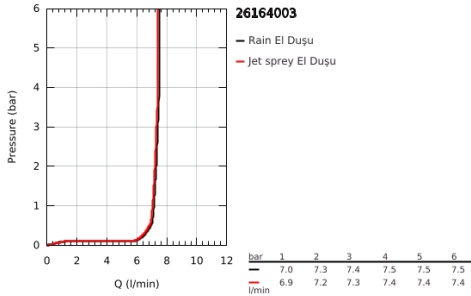

26 164 003 TEMPESTA 110 WALL HOLDER SET 2 SPRAYS (RAIN, JET)

ÜRÜN AÇIKLAMASI

- Renk: krom
- içerdiği parçalar:
 - hand shower Tempesta 110 (26 161)
 - maximum flow rate (at 3 bar): 7.4 l/min
 - wall shower holder Tempesta, non-adjustable (28 605)
 - Relaxflex hortum 1250 mm 1/2" x 1/2" (28 150)
- GROHE EcoJoy daha az su tüketimi ve mükemmel akış teknolojisi
- GROHE SmartSwitch - easily rotate the dial to enjoy your preferred spray option
- GROHE DreamSpray mükemmel akış
- GROHE LongLife kaplama
- GROHE SpeedClean kireç kırıcı sistem
- uzun ömür için Inner WaterGuide
- ShockProof özelliği el duşunun düşmesinden kaynaklı hasarlara karşı koruma sağlayan silikon halka
- önerilen en düşük basınç 1.0 bar
- şok ısıtıcılar için uygundur
- Profesyonel Edisyon

26 164 003 **TEMPESTA 110 WALL HOLDER SET 2 SPRAYS (RAIN, JET)**

YEDEK PARÇALAR, Kasım 2021 – now

1: Filtre (Sipariş no. 0700200M)