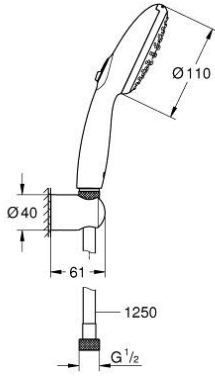

26 164 003 TEMPESTA 110 WALL HOLDER SET 2 SPRAYS (RAIN, JET)

ÜRÜN AÇIKLAMASI

- Renk: krom
- içerdiği parçalar:
 - hand shower Tempesta 110 (26 161)
 - maximum flow rate (at 3 bar): 7.4 l/min
 - wall shower holder Tempesta, non-adjustable (28 605)
 - Relaxflex hortum 1250 mm 1/2" x 1/2" (28 150)
- GROHE EcoJoy daha az su tüketimi ve mükemmel akış teknolojisi
- GROHE SmartSwitch - easily rotate the dial to enjoy your preferred spray option
- GROHE DreamSpray mükemmel akış
- GROHE LongLife kaplama
- GROHE SpeedClean kireç kırıcı sistem
- uzun ömür için Inner WaterGuide
- ShockProof özelliği el duşunun düşmesinden kaynaklı hasarlara karşı koruma sağlayan silikon halka
- önerilen en düşük basınç 1.0 bar
- şok ısıtıcılar için uygundur
- Profesyonel Edisyon

26 164 003 **TEMPESTA 110 WALL HOLDER SET 2 SPRAYS (RAIN, JET)**

YEDEK PARÇALAR, Kasım 2021 – now

1: Filtre (Sipariş no. 0700200M)