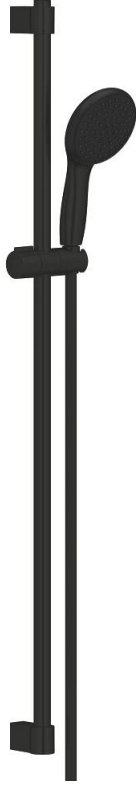

## 26 163 243 3 TEMPESTA 110 SHOWER RAIL SET 2 SPRAYS (RAIN, JET)

### ÜRÜN AÇIKLAMASI

- Renk: matte black
- hand shower Tempesta 110 (26 161)
- maximum flow rate (at 3 bar): 7.4 l/min
- duş sürgüsü, 900 mm (27 524)
- shower hose 1750 mm 1/2" x 1/2" (28 388)
- GROHE EcoJoy daha az su tüketimi ve mükemmel akış teknolojisi
- GROHE SmartSwitch - easily rotate the dial to enjoy your preferred spray option
- GROHE DreamSpray mükemmel akış
- Flexible Installation - 1 adjustable bracket for existing drill holes
- adjustable rail holder (turn and glide shower holder)
- GROHE SpeedClean kireç kırıcı sistem
- uzun ömür için Inner WaterGuide
- ShockProof özelliği el duşunun düşmesinden kaynaklı hasarlara karşı koruma sağlayan silikon halka
- şok ısıtıcılar için uygundur
- Profesyonel Edisyon

### YEDEK PARÇALAR, Şubat 2023 – now

- 1: Dus sürgüsü askisi (Sipariş no. 486072430)
- 2: Hareket parçası (Sipariş no. 486092430)
- 3: Dus sürgüsü askisi (Sipariş no. 486082430)
- 4: Filtre (Sipariş no. 0700200M)
- 5: Kompanse diski (Sipariş no. 48543001)\*