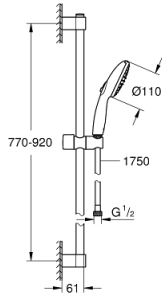

## 26 163 243 3 TEMPESTA 110 SHOWER RAIL SET 2 SPRAYS (RAIN, JET)

### ÜRÜN AÇIKLAMASI

- Renk: matte black
- hand shower Tempesta 110 (26 161)
- maximum flow rate (at 3 bar): 7.4 l/min
- duş sürgüsü, 900 mm (27 524)
- shower hose 1750 mm 1/2" x 1/2" (28 388)
- GROHE EcoJoy daha az su tüketimi ve mükemmel akış teknolojisi
- GROHE SmartSwitch - easily rotate the dial to enjoy your preferred spray option
- GROHE DreamSpray mükemmel akış
- Flexible Installation - 1 adjustable bracket for existing drill holes
- adjustable rail holder (turn and glide shower holder)
- GROHE SpeedClean kireç kırıcı sistem
- uzun ömür için Inner WaterGuide
- ShockProof özelliği el duşunun düşmesinden kaynaklı hasarlara karşı koruma sağlayan silikon halka
- şok ısıtıcılar için uygundur
- Profesyonel Edisyon

### YEDEK PARÇALAR, Şubat 2023 – now

- 1: Dus sürgüsü askisi (Sipariş no. 486072430)
- 2: Hareket parçası (Sipariş no. 486092430)
- 3: Dus sürgüsü askisi (Sipariş no. 486082430)
- 4: Filtre (Sipariş no. 0700200M)
- 5: Kompanse diski (Sipariş no. 48543001)\*