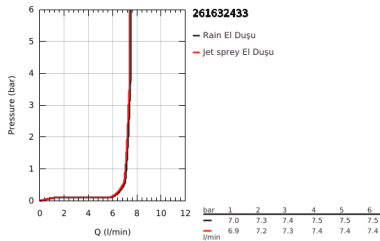

## 26 163 243 3 TEMPESTA 110 SHOWER RAIL SET 2 SPRAYS (RAIN, JET)

### ÜRÜN AÇIKLAMASI

- Renk: matte black
- hand shower Tempesta 110 (26 161)
- maximum flow rate (at 3 bar): 7.4 l/min
- duş sürgüsü, 900 mm (27 524)
- shower hose 1750 mm 1/2" x 1/2" (28 388)
- GROHE EcoJoy daha az su tüketimi ve mükemmel akış teknolojisi
- GROHE SmartSwitch - easily rotate the dial to enjoy your preferred spray option
- GROHE DreamSpray mükemmel akış
- Flexible Installation - 1 adjustable bracket for existing drill holes
- adjustable rail holder (turn and glide shower holder)
- GROHE SpeedClean kireç kırıcı sistem
- uzun ömür için Inner WaterGuide
- ShockProof özelliği el duşunun düşmesinden kaynaklı hasarlara karşı koruma sağlayan silikon halka
- şok ısıtıcılar için uygundur
- Profesyonel Edisyon