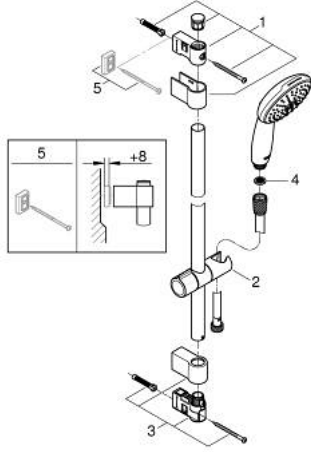

## 26 163 243 3 TEMPESTA 110 SHOWER RAIL SET 2 SPRAYS (RAIN, JET)

### ÜRÜN AÇIKLAMASI

- Renk: matte black
- hand shower Tempesta 110 (26 161)
- maximum flow rate (at 3 bar): 7.4 l/min
- duş sürgüsü, 900 mm (27 524)
- shower hose 1750 mm 1/2" x 1/2" (28 388)
- GROHE EcoJoy daha az su tüketimi ve mükemmel akış teknolojisi
- GROHE SmartSwitch - easily rotate the dial to enjoy your preferred spray option
- GROHE DreamSpray mükemmel akış
- Flexible Installation - 1 adjustable bracket for existing drill holes
- adjustable rail holder (turn and glide shower holder)
- GROHE SpeedClean kireç kırıcı sistem
- uzun ömür için Inner WaterGuide
- ShockProof özelliği el duşunun düşmesinden kaynaklı hasarlara karşı koruma sağlayan silikon halka
- şok ısıtıcılar için uygundur
- Profesyonel Edisyon