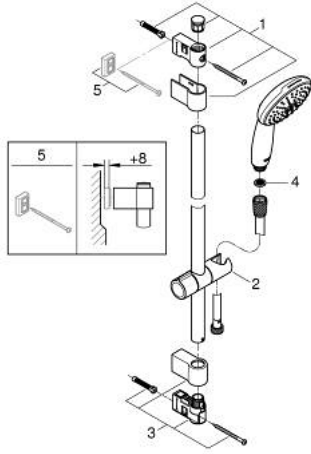

## 26 163 003 TEMPESTA 110 SHOWER RAIL SET 2 SPRAYS (RAIN, JET)

### ÜRÜN AÇIKLAMASI

- Renk: krom
- hand shower Tempesta 110 (26 161)
- maximum flow rate (at 3 bar): 7.4 l/min
- duş sürgüsü, 900 mm (27 524)
- Relaxflex hortum 1750 mm 1/2" x 1/2" (28 154)
- GROHE EcoJoy daha az su tüketimi ve mükemmel akış teknolojisi
- GROHE SmartSwitch - easily rotate the dial to enjoy your preferred spray option
- GROHE DreamSpray mükemmel akış
- GROHE LongLife kaplama
- Flexible Installation - 1 adjustable bracket for existing drill holes
- adjustable rail holder (turn and glide shower holder)
- GROHE SpeedClean kireç kırıcı sistem
- uzun ömür için Inner WaterGuide
- ShockProof özelliği el duşunun düşmesinden kaynaklı hasarlara karşı koruma sağlayan silikon halka
- şok ısıtıcılar için uygundur
- Profesyonel Edisyon

26 163 003 **TEMPESTA 110 SHOWER RAIL SET 2 SPRAYS (RAIN, JET)**

**YEDEK PARÇALAR**, Kasım 2021 – now

1: Dus sürgüsü askisi (Sipariş no. 48607000)

2: Hareket parçası (Sipariş no. 48609000)

3: Dus sürgüsü askisi (Sipariş no. 48608000)