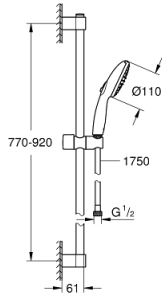

## 26 163 003 TEMPESTA 110 SHOWER RAIL SET 2 SPRAYS (RAIN, JET)

### ÜRÜN AÇIKLAMASI

- Renk: krom
- hand shower Tempesta 110 (26 161)
- maximum flow rate (at 3 bar): 7.4 l/min
- duş sürgüsü, 900 mm (27 524)
- Relaxflex hortum 1750 mm 1/2" x 1/2" (28 154)
- GROHE EcoJoy daha az su tüketimi ve mükemmel akış teknolojisi
- GROHE SmartSwitch - easily rotate the dial to enjoy your preferred spray option
- GROHE DreamSpray mükemmel akış
- GROHE LongLife kaplama
- Flexible Installation - 1 adjustable bracket for existing drill holes
- adjustable rail holder (turn and glide shower holder)
- GROHE SpeedClean kireç kırıcı sistem
- uzun ömür için Inner WaterGuide
- ShockProof özelliği el duşunun düşmesinden kaynaklı hasarlara karşı koruma sağlayan silikon halka
- şok ısıtıcılar için uygundur
- Profesyonel Edisyon

26 163 003 **TEMPESTA 110 SHOWER RAIL SET 2 SPRAYS (RAIN, JET)**

**YEDEK PARÇALAR**, Kasım 2021 – now

1: Dus sürgüsü askisi (Sipariş no. 48607000)

2: Hareket parçası (Sipariş no. 48609000)

3: Dus sürgüsü askisi (Sipariş no. 48608000)