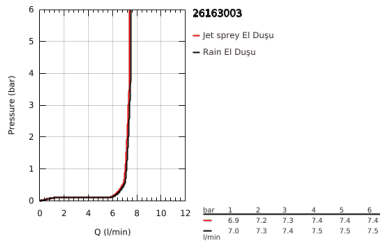

## 26 163 003 TEMPESTA 110 SHOWER RAIL SET 2 SPRAYS (RAIN, JET)

### ÜRÜN AÇIKLAMASI

- Renk: krom
- hand shower Tempesta 110 (26 161)
- maximum flow rate (at 3 bar): 7.4 l/min
- duş sürgüsü, 900 mm (27 524)
- Relaxflex hortum 1750 mm 1/2" x 1/2" (28 154)
- GROHE EcoJoy daha az su tüketimi ve mükemmel akış teknolojisi
- GROHE SmartSwitch - easily rotate the dial to enjoy your preferred spray option
- GROHE DreamSpray mükemmel akış
- GROHE LongLife kaplama
- Flexible Installation - 1 adjustable bracket for existing drill holes
- adjustable rail holder (turn and glide shower holder)
- GROHE SpeedClean kireç kırıcı sistem
- uzun ömür için Inner WaterGuide
- ShockProof özelliği el duşunun düşmesinden kaynaklı hasarlara karşı koruma sağlayan silikon halka
- şok ısıtıcılar için uygundur
- Profesyonel Edisyon